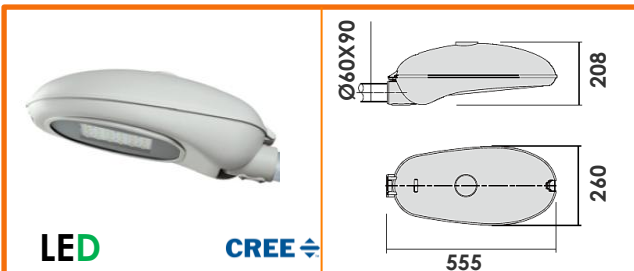

BRAZO VALIDO PARA PARED
DISPONIBLE EN MEDIDAS DE:
500m/m-1000m/m-1500m/m.
POSICION LATERAL.
GALVANIZADO EN-UNE-1461 .
PESO: 6KG

LED

LUMINARIA ATENEA D-130S

LED