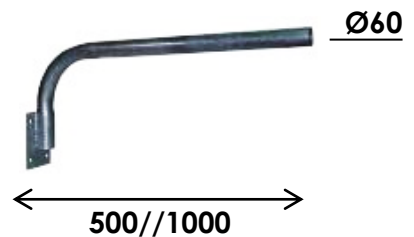

BRAZO VALIDO PARA PARED
DISPONIBLE EN MEDIDAS DE:
500m/m-1000m/m-1500m/m.
POSICION LATERAL.
GALVANIZADO EN-UNE-1461 .
PESO: 6KG

LED

LUMINARIA ATENEA D-130S

LED