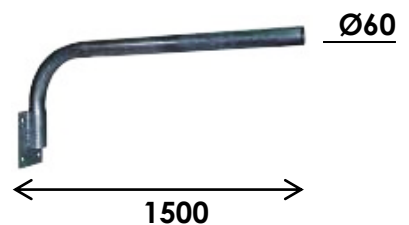

BRAZO VALIDO PARA PARED
DISPONIBLE EN MEDIDAS DE:
500m/m-1000m/m-1500m/m.
POSICION LATERAL.
GALVANIZADO EN-UNE-1461 .
PESO: 6KG

LED

LUMINARIA ATENEA D-130S

LED