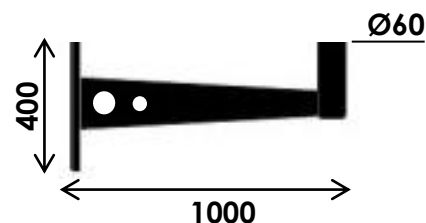

**BRAZO CURVO VALIDO PARA PARED O COLUMNAS.  
DISPONIBLE EN MEDIDAS DE 700m/m-1000m/m  
GALVANIZADO EN-UNE-1461 PINTADO AL HORNO 200° RAL A ELEGIR POR CLIENTE.  
PESO: 7KG**

**LED**

**OPCIONAL  
ESCUDO MUNICIPAL**

**LUMINARIA DIABOLO T-020**