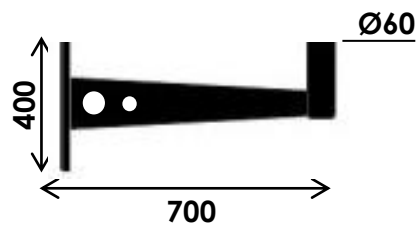

**BRAZO CURVO VALIDO PARA PARED O COLUMNAS.  
DISPONIBLE EN MEDIDAS DE 700m/m-1000m/m  
GALVANIZADO EN-UNE-1461 PINTADO AL HORNO 200° RAL A ELEGIR POR CLIENTE.  
PESO: 7KG**

**LED**

**OPCIONAL  
ESCUDO MUNICIPAL**

**LUMINARIA DIABOLO T-020**