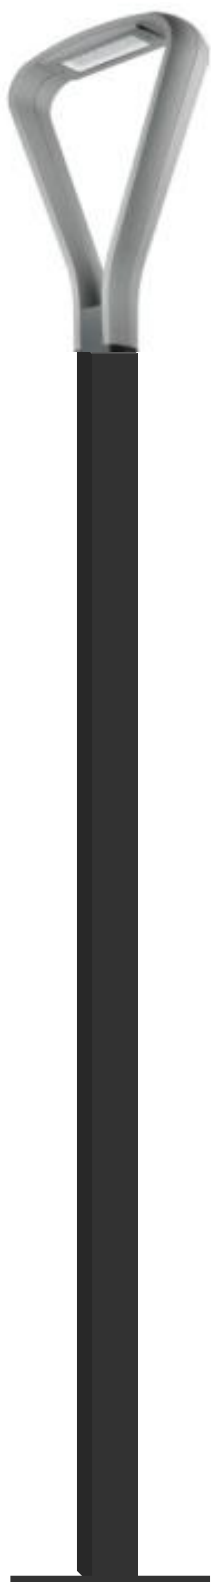

LED

NEXUS T-151H

FAYCOBA
Alumbrado publico LED

Pol. Los Alamos c/c II fase
Atarfe Granada
958-420-356
www.faycoba.com

LUMINARIA NEXUS T-151H LED

- Material:Aluminio inyectado.
- Dimensiones:560X890m/m
- Pintado:al horno negro o plata.
- Recomendable alturas 3-6 mts..
- Potencia Led:60W-80W
- Pot. entrada:110V-240V/50-60Hz.
- Tipo Led: COB 16 led,s.
- Opcional:Protector sobretensiones 10kv.
- Nivel:IP65-IK08 Lumen:100lm-w
- Vida Led:50.000H.

CREE ⇄

■T-151H-LED CREE XTE 60W-80W

CODE CODIGO	LAMP LAMPAR A	OUTPUT POWER POTENCIA	LED PCS Nº DE LED	LUMEN LUMENES	KG
T-151H 60W	LED	60W	16	6000LM	
T-151H 80W		80W	16	8000LM	

COLUMNA NEXUS

FAYCOBA
Alumbrado publico LED

Pol. Los Alamos c/c Il fase
Atarfe Granada
958-420-356
www.faycoba.com

• DESCRIPCION

DESCRIPCION:
COLUMNA CUADRADA DE DISEÑO
FABRICADA EN ACERO S-235 JR
DE ALTA CALIDAD.TUBO 100m/m
GALVANIZADA POR INMERSION EN
CALIENTE CONFORME EN-UNE-1461.

FABRICADA EN ALTURAS 3M-3,5M-4METROS

PINTADA AL HORNO +200° ALTA DURABILIDAD.

BAJO PEDIDO PUEDE PINTARSE
EN CUALQUIERCOLOR RAL.

RECOMENDABLE PARA ZONAS URBANAS.
ASI COMO PARQUES,PLAZAS Y AVENIDAS.

Ref	Alt. m/m	Punta m/m	Placa Base m/m M	Dist. Pernos m/m L
NEX-3	3000	60Ø	300x300	215
NEX-3,5	3500	60Ø	300x300	215
NEX-4	4000	60Ø	300x300	215