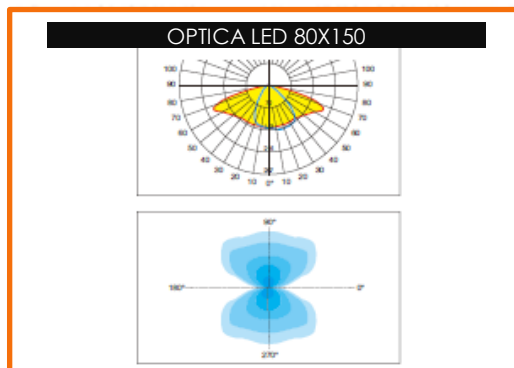

■T-151H-LED CREE XTE 60W-80W