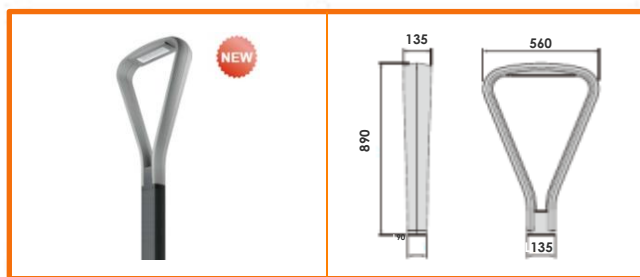

LED

NEXUS T-151H

FAYCOBA
Alumbrado publico LED

Pol. Los Alamos c/c II fase
Atarfe Granada
958-420-356
www.faycoba.com

LUMINARIA NEXUS T-151H LED

- Material:Aluminio inyectado.
- Dimensiones:560X890m/m
- Pintado:al horno negro o plata.
- Recomendable alturas 3-6 mts..
- Potencia Led:60W-80W
- Pot. entrada:110V-240V/50-60Hz.
- Tipo Led: COB 16 led,s.
- Opcional:Protector sobretensiones 10kv.
- Nivel:IP65-IK08 Lumen:100lm-w
- Vida Led:50.000H.

CREE ⇄

■T-151H-LED CREE XTE 60W-80W

CODE CODIGO	LAMP LAMPAR A	OUTPUT POWER POTENCIA	LED PCS Nº DE LED	LUMEN LUMENES	KG
T-151H 60W	LED	60W	16	6000LM	
T-151H 80W		80W	16	8000LM	

COLUMNA NEXUS

FAYCOBA
Alumbrado publico LED

Pol. Los Alamos c/c Il fase
Atarfe Granada
958-420-356
www.faycoba.com

• DESCRIPCION

DESCRIPCION:
COLUMNA CUADRADA DE DISEÑO
FABRICADA EN ACERO S-235 JR
DE ALTA CALIDAD.TUBO 100m/m
GALVANIZADA POR INMERSION EN
CALIENTE CONFORME EN-UNE-1461.

FABRICADA EN ALTURAS 3M-3,5M-4METROS

PINTADA AL HORNO +200° ALTA DURABILIDAD.

BAJO PEDIDO PUEDE PINTARSE
EN CUALQUIERCOLOR RAL.

RECOMENDABLE PARA ZONAS URBANAS.
ASI COMO PARQUES,PLAZAS Y AVENIDAS.

Ref	Alt. m/m	Punta m/m	Placa Base m/m M	Dist. Pernos m/m L
NEX-3	3000	60Ø	300x300	215
NEX-3,5	3500	60Ø	300x300	215
NEX-4	4000	60Ø	300x300	215