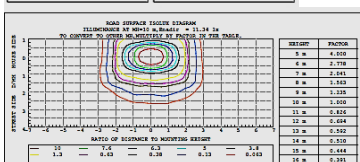

Cree® XLamp®

CREE

OPCIONAL DRIVER REGULABLE 1.10V 0 REGULACION PROGRAMABLE.

■ FAROL GALAXY IL75 LED CREE XTE 30W-45W-60W-75W-90W

OPTICA LED SIMETRICA 90°X120°

■ DISPONIBLES A ELEGIR 2 TIPOS DE OPTICAS.
OPTICA SIMETRICA: IDEAL PARA LA INSTALACION A BAJA Y MEDIA ALTURA DE 3 A 7MTS. PROYECTANDO LA EMISION DE LUZ 90° HACIA LA CALZADA Y 120° HACIA IZQUIERDA Y DERECHA. RECOMENDABLE PARA PLAZAS Y ZONAS PEATONALES, AVENIDAS.

■ OPTICA ASIMETRICA: IDEAL PARA ALTURAS DE 6 A 10MTS. PROYECTANDO LA EMISION DE LUZ 55° HACIA LA CALZADA. Y 145° DE IZQUIERDA Y DERECHA. RECOMENDABLE PARA CONSEGUIR UNA AMPLIA DISTANCIA ENTRE PUNTOS DE LUZ Y GRANDE AVENIDAS.

OPTICA LED ASIMETRICA 55°X145°

POTENCIAS	30W	45W	60W	75W	90W
TIPO LED	CREE XTE	CREE XTE	CREE MHB	CREE XTE	CREE XTE
FLUJO LUM.	3600LM	5400LM	7200LM	9000LM	10800LM
COLOR	3000K-4000K 6000K	3000K-4000K 6000K	3000K-4000K 6000K	3000K-4000K 6000K	3000K-4000K 6000K
CRI	>70Ra	>70Ra	>70Ra	>70Ra	>70Ra
ANG.APERTURA	90°120°/55°X145°	90°120°/55°X145°	70°110°	90°120°/55°X145°	90°120°/55°X145°
CORRIENTE SALIDA	550mA	820mA	1450mA	1400mA	1640mA
VOLT.SALIDA	40-54V	40-54V	30-42V	40-54V	40-54V
GRAD.PROTEC.	IP-66	IP-66	IP-66	IP-66	IP-66
FACTOR POTENCIA	>0,98	>0,98	>0,98	>0,98	>0,98
IP-DRIVER	IP-67	IP-67	IP-67	IP-67	IP-67
GARANTIA	5 AÑOS	5 AÑOS	5 AÑOS	5 AÑOS	5 AÑOS