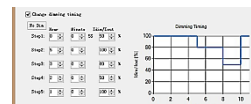

e-mail:contacto@faycoba.com

FAROL GALAXY IL75

LED

HIGH EFFICIENCY 120LM-W

- Material: Inyección De Aluminio.
- Dimensiones: 883X415mm
- Acabado: Al Horno Oxiron Negro Ral 9005
- Recomendable Alturas De 3-6 mts..
- Potencia Led: 30w-45w-60w-75w-90w.
- Potencia Entrada: 110V-240V/50-60Hz
- Tipo Led: CREE XTR-R4 15Led,s-30Led,s
- Driver IP67-Opcional Regulable 1,10v.
- Opcional: Protector Sobretensiones 10kv.
- Nivel: IP66 IK09 – Lumen: 120lm-w
- Clase Electrica: Clase I ■ Vida Led: 60.000H.

Cree® XLamp®

CREE

OPCIONAL DRIVER REGULABLE 1.10V 0 REGULACION PROGRAMABLE.

■ FAROL GALAXY IL75 LED CREE XTE 30W-45W-60W-75W-90W

OPTICA LED SIMETRICA 90°X120°

■ DISPONIBLES A ELEGIR 2 TIPOS DE OPTICAS.
OPTICA SIMETRICA: IDEAL PARA LA INSTALACION A BAJA Y MEDIA ALTURA DE 3 A 7MTS. PROYECTANDO LA EMISION DE LUZ 90° HACIA LA CALZADA Y 120° HACIA IZQUIERDA Y DERECHA. RECOMENDABLE PARA PLAZAS Y ZONAS PEATONALES, AVENIDAS.

■ OPTICA ASIMETRICA: IDEAL PARA ALTURAS DE 6 A 10MTS. PROYECTANDO LA EMISION DE LUZ 55° HACIA LA CALZADA. Y 145° DE IZQUIERDA Y DERECHA. RECOMENDABLE PARA CONSEGUIR UNA AMPLIA DISTANCIA ENTRE PUNTOS DE LUZ Y GRANDE AVENIDAS.