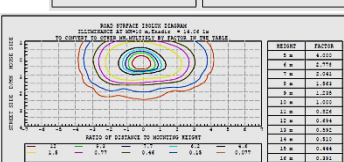

Cree® XLamp®

CREE

OPCIONAL DRIVER REGULABLE 1.10V 0 REGULACION PROGRAMABLE.

■ FAROL GALAXY IL75 LED CREE XTE 30W-45W-60W-75W-90W

OPTICA LED SIMETRICA 90°X120°

■ DISPONIBLES A ELEGIR 2 TIPOS DE OPTICAS.
OPTICA SIMETRICA: IDEAL PARA LA INSTALACION A BAJA Y MEDIA ALTURA DE 3 A 7MTS. PROYECTANDO LA EMISION DE LUZ 90° HACIA LA CALZADA Y 120° HACIA IZQUIERDA Y DERECHA. RECOMENDABLE PARA PLAZAS Y ZONAS PEATONALES, AVENIDAS.

■ OPTICA ASIMETRICA: IDEAL PARA ALTURAS DE 6 A 10MTS. PROYECTANDO LA EMISION DE LUZ 55° HACIA LA CALZADA. Y 145° DE IZQUIERDA Y DERECHA. RECOMENDABLE PARA CONSEGUIR UNA AMPLIA DISTANCIA ENTRE PUNTOS DE LUZ Y GRANDE AVENIDAS.

OPTICA LED ASIMETRICA 55°X145°

POTENCIAS	30W	45W	60W	75W	90W
TIPO LED	CREE XTE	CREE XTE	CREE MHB	CREE XTE	CREE XTE
FLUJO LUM.	3600LM	5400LM	7200LM	9000LM	10800LM
COLOR	3000K-4000K 6000K	3000K-4000K 6000K	3000K-4000K 6000K	3000K-4000K 6000K	3000K-4000K 6000K
CRI	>70Ra	>70Ra	>70Ra	>70Ra	>70Ra
ANG.APERTURA	90°120°/55°X145°	90°120°/55°X145°	70°110°	90°120°/55°X145°	90°120°/55°X145°
CORRIENTE SALIDA	550mA	820mA	1450mA	1400mA	1640mA
VOLT.SALIDA	40-54V	40-54V	30-42V	40-54V	40-54V
GRAD.PROTEC.	IP-66	IP-66	IP-66	IP-66	IP-66
FACTOR POTENCIA	>0,98	>0,98	>0,98	>0,98	>0,98
IP-DRIVER	IP-67	IP-67	IP-67	IP-67	IP-67
GARANTIA	5 AÑOS	5 AÑOS	5 AÑOS	5 AÑOS	5 AÑOS