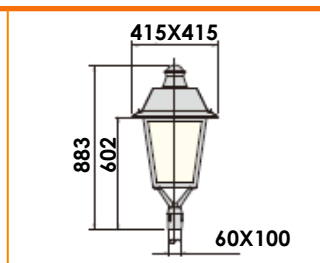

BRAZO VERSUS 0,70CM.

HIGH EFFICIENCY 120LM-W

Cree® XLamp®

CREE

Opcional: Adaptador Aluminio. Ref: Adp-3/4/60Ø

FAROL GALAXY IL75 LED CREE
CREE XTE 30W-45W-60-75W-90W

CODE CODIGO	LAMP LAMPARA	OUTPUT POWER POTENCIA	LED PCS N° DE LED	LUMEN LUMENES	KG
GLX-IL75 30W	LED	30W	15	3600LM	5,3KG
GLX-IL75 LED-45		45W	15	5400LM	5,6KG
GLX-IL75 LED-60W		60W	15	7200LM	6,3KG
GLX-IL75 LED-75W		75W	30	9000LM	6,5KG
GLX-IL75 LED-90W		90W	30	10800LM	6,6KG

e-mail:contacto@faycoba.com

FAROL GALAXY IL75

LED

HIGH EFFICIENCY 120LM-W

- Material: Inyección De Aluminio.
- Dimensiones: 883X415mm
- Acabado: Al Horno Oxiron Negro Ral 9005
- Recomendable Alturas De 3-6 mts..
- Potencia Led: 30w-45w-60w-75w-90w.
- Potencia Entrada: 110V-240V/50-60Hz
- Tipo Led: CREE XTR-R4 15Led,s-30Led,s
- Driver IP67-Opcional Regulable 1,10v.
- Opcional: Protector Sobretensiones 10kv.
- Nivel: IP66 IK09 – Lumen: 120lm-w
- Clase Electrica: Clase I ■ Vida Led: 60.000H.

Cree® XLamp®

CREE

OPCIONAL DRIVER REGULABLE 1.10V 0 REGULACION PROGRAMABLE.

■ FAROL GALAXY IL75 LED CREE XTE 30W-45W-60W-75W-90W

OPTICA LED SIMETRICA 90°X120°

■ DISPONIBLES A ELEGIR 2 TIPOS DE OPTICAS.
OPTICA SIMETRICA: IDEAL PARA LA INSTALACION A BAJA Y MEDIA ALTURA DE 3 A 7MTS. PROYECTANDO LA EMISION DE LUZ 90° HACIA LA CALZADA Y 120° HACIA IZQUIERDA Y DERECHA. RECOMENDABLE PARA PLAZAS Y ZONAS PEATONALES, AVENIDAS.