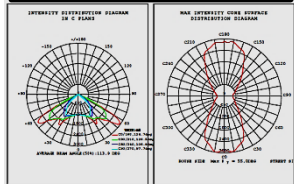

e-mail:contacto@faycoba.com

FAROL GALAXY IL75

LED

HIGH EFFICIENCY 120LM-W

- Material: Inyección De Aluminio.
- Dimensiones: 883X415mm
- Acabado: Al Horno Oxiron Negro Ral 9005
- Recomendable Alturas De 3-6 mts..
- Potencia Led: 30w-45w-60w-75w-90w.
- Potencia Entrada: 110V-240V/50-60Hz
- Tipo Led: CREE XTR-R4 15Led,s-30Led,s
- Driver IP67-Opcional Regulable 1,10v.
- Opcional: Protector Sobretensiones 10kv.
- Nivel: IP66 IK09 – Lumen: 120lm-w
- Clase Electrica: Clase I ■ Vida Led: 60.000H.

Cree® XLamp®

CREE

OPCIONAL DRIVER REGULABLE 1.10V 0 REGULACION PROGRAMABLE.

■ FAROL GALAXY IL75 LED CREE XTE 30W-45W-60W-75W-90W

OPTICA LED SIMETRICA 90°X120°

■ DISPONIBLES A ELEGIR 2 TIPOS DE OPTICAS.
OPTICA SIMETRICA: IDEAL PARA LA INSTALACION A BAJA Y MEDIA ALTURA DE 3 A 7MTS. PROYECTANDO LA EMISION DE LUZ 90° HACIA LA CALZADA Y 120° HACIA IZQUIERDA Y DERECHA. RECOMENDABLE PARA PLAZAS Y ZONAS PEATONALES, AVENIDAS.

■ OPTICA ASIMETRICA: IDEAL PARA ALTURAS DE 6 A 10MTS. PROYECTANDO LA EMISION DE LUZ 55° HACIA LA CALZADA. Y 145° DE IZQUIERDA Y DERECHA. RECOMENDABLE PARA CONSEGUIR UNA AMPLIA DISTANCIA ENTRE PUNTOS DE LUZ Y GRANDE AVENIDAS.

OPTICA LED ASIMETRICA 55°X145°

POTENCIAS	30W	45W	60W	75W	90W
TIPO LED	CREE XTE	CREE XTE	CREE MHB	CREE XTE	CREE XTE
FLUJO LUM.	3600LM	5400LM	7200LM	9000LM	10800LM
COLOR	3000K-4000K 6000K	3000K-4000K 6000K	3000K-4000K 6000K	3000K-4000K 6000K	3000K-4000K 6000K
CRI	>70Ra	>70Ra	>70Ra	>70Ra	>70Ra
ANG.APERTURA	90°120°/55°X145°	90°120°/55°X145°	70°110°	90°120°/55°X145°	90°120°/55°X145°
CORRIENTE SALIDA	550mA	820mA	1450mA	1400mA	1640mA
VOLT.SALIDA	40-54V	40-54V	30-42V	40-54V	40-54V
GRAD.PROTEC.	IP-66	IP-66	IP-66	IP-66	IP-66
FACTOR POTENCIA	>0,98	>0,98	>0,98	>0,98	>0,98
IP-DRIVER	IP-67	IP-67	IP-67	IP-67	IP-67
GARANTIA	5 AÑOS	5 AÑOS	5 AÑOS	5 AÑOS	5 AÑOS