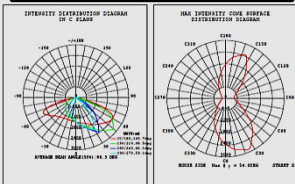

e-mail:contacto@faycoba.com

FAROL GALAXY IL75

LED

HIGH EFFICIENCY 120LM-W

- Material: Inyección De Aluminio.
- Dimensiones: 883X415mm
- Acabado: Al Horno Oxiron Negro Ral 9005
- Recomendable Alturas De 3-6 mts..
- Potencia Led: 30w-45w-60w-75w-90w.
- Potencia Entrada: 110V-240V/50-60Hz
- Tipo Led: CREE XTR-R4 15Led,s-30Led,s
- Driver IP67-Opcional Regulable 1,10v.
- Opcional: Protector Sobretensiones 10kv.
- Nivel: IP66 IK09 – Lumen: 120lm-w
- Clase Electrica: Clase I ■ Vida Led: 60.000H.

Cree® XLamp®

CREE

OPCIONAL DRIVER REGULABLE 1.10V 0 REGULACION PROGRAMABLE.

■ FAROL GALAXY IL75 LED CREE XTE 30W-45W-60W-75W-90W

OPTICA LED SIMETRICA 90°X120°

■ DISPONIBLES A ELEGIR 2 TIPOS DE OPTICAS.
OPTICA SIMETRICA: IDEAL PARA LA INSTALACION A BAJA Y MEDIA ALTURA DE 3 A 7MTS. PROYECTANDO LA EMISION DE LUZ 90° HACIA LA CALZADA Y 120° HACIA IZQUIERDA Y DERECHA. RECOMENDABLE PARA PLAZAS Y ZONAS PEATONALES, AVENIDAS.

■ OPTICA ASIMETRICA: IDEAL PARA ALTURAS DE 6 A 10MTS. PROYECTANDO LA EMISION DE LUZ 55° HACIA LA CALZADA. Y 145° DE IZQUIERDA Y DERECHA. RECOMENDABLE PARA CONSEGUIR UNA AMPLIA DISTANCIA ENTRE PUNTOS DE LUZ Y GRANDE AVENIDAS.

OPTICA LED ASIMETRICA 55°X145°

POTENCIAS	30W	45W	60W	75W	90W
TIPO LED	CREE XTE	CREE XTE	CREE MHB	CREE XTE	CREE XTE
FLUJO LUM.	3600LM	5400LM	7200LM	9000LM	10800LM
COLOR	3000K-4000K 6000K	3000K-4000K 6000K	3000K-4000K 6000K	3000K-4000K 6000K	3000K-4000K 6000K
CRI	>70Ra	>70Ra	>70Ra	>70Ra	>70Ra
ANG.APERTURA	90°120°/55°X145°	90°120°/55°X145°	70°110°	90°120°/55°X145°	90°120°/55°X145°
CORRIENTE SALIDA	550mA	820mA	1450mA	1400mA	1640mA
VOLT.SALIDA	40-54V	40-54V	30-42V	40-54V	40-54V
GRAD.PROTEC.	IP-66	IP-66	IP-66	IP-66	IP-66
FACTOR POTENCIA	>0,98	>0,98	>0,98	>0,98	>0,98
IP-DRIVER	IP-67	IP-67	IP-67	IP-67	IP-67
GARANTIA	5 AÑOS	5 AÑOS	5 AÑOS	5 AÑOS	5 AÑOS