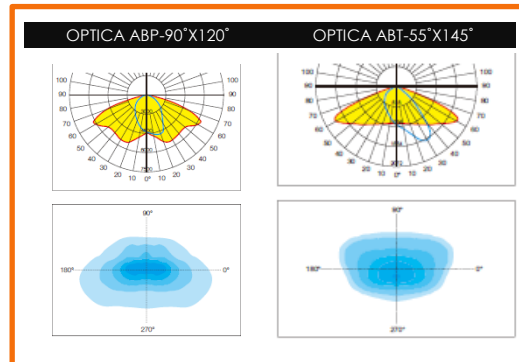

BRAZO VERSUS 0,70CM.

HIGH EFFICIENCY 120LM-W

Cree® XLamp®

CREE

Opcional: Adaptador Aluminio. Ref: Adp-3/4/60Ø

FAROL GALAXY IL75 LED CREE
CREE XTE 30W-45W-60-75W-90W

CODE CODIGO	LAMP LAMPARA	OUTPUT POWER POTENCIA	LED PCS N° DE LED	LUMEN LUMENES	KG
GLX-IL75 30W	LED	30W	15	3600LM	5,3KG
GLX-IL75 LED-45		45W	15	5400LM	5,6KG
GLX-IL75 LED-60W		60W	15	7200LM	6,3KG
GLX-IL75 LED-75W		75W	30	9000LM	6,5KG
GLX-IL75 LED-90W		90W	30	10800LM	6,6KG

e-mail:contacto@faycoba.com

FAROL GALAXY IL75

LED

HIGH EFFICIENCY 120LM-W

- Material: Inyección De Aluminio.
- Dimensiones: 883X415mm
- Acabado: Al Horno Oxiron Negro Ral 9005
- Recomendable Alturas De 3-6 mts..
- Potencia Led: 30w-45w-60w-75w-90w.
- Potencia Entrada: 110V-240V/50-60Hz
- Tipo Led: CREE XTR-R4 15Led,s-30Led,s
- Driver IP67-Opcional Regulable 1,10v.
- Opcional: Protector Sobretensiones 10kv.
- Nivel: IP66 IK09 – Lumen: 120lm-w
- Clase Electrica: Clase I ■ Vida Led: 60.000H.

Cree® XLamp®

CREE

OPCIONAL DRIVER REGULABLE 1.10V 0 REGULACION PROGRAMABLE.

■ FAROL GALAXY IL75 LED CREE XTE 30W-45W-60W-75W-90W

OPTICA LED SIMETRICA 90°X120°

■ DISPONIBLES A ELEGIR 2 TIPOS DE OPTICAS.
OPTICA SIMETRICA: IDEAL PARA LA INSTALACION A BAJA Y MEDIA ALTURA DE 3 A 7MTS. PROYECTANDO LA EMISION DE LUZ 90° HACIA LA CALZADA Y 120° HACIA IZQUIERDA Y DERECHA. RECOMENDABLE PARA PLAZAS Y ZONAS PEATONALES, AVENIDAS.

■ OPTICA ASIMETRICA: IDEAL PARA ALTURAS DE 6 A 10MTS. PROYECTANDO LA EMISION DE LUZ 55° HACIA LA CALZADA. Y 145° DE IZQUIERDA Y DERECHA. RECOMENDABLE PARA CONSEGUIR UNA AMPLIA DISTANCIA ENTRE PUNTOS DE LUZ Y GRANDE AVENIDAS.