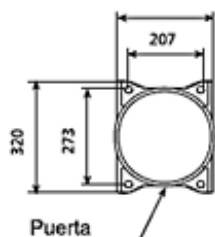

# COLUMNA NARANJO

COLUMNA NARANJO

3,60 METROS

4 METROS

3600/4000

**DESCRIPCION:** Columna De Estilo Clasico Fabricada En Fundicion Ductil, Compuesta Por 3 Piezas, Base Fundicion, Carrete y Fuste Superior.

**ACABADO:** Pintura Antioxidante Color Negro.  
**Fijacion:** Pernos M-16

## Columna Naranja 3,60mts-4mts

**Conjunto 1:**Columna Naranja  
Con 2 Brazos Villa+ 3 Farol Villa

**Conjunto 2:**Columna Naranja  
Con 2 Brazos Villa+ 2 Farol Villa  
Y Remate Superior.

**Conjunto 3:**Columna Naranja  
Con 2 Brazos Fernandino Aluminio  
+3 Farol Fernandino 850m/m