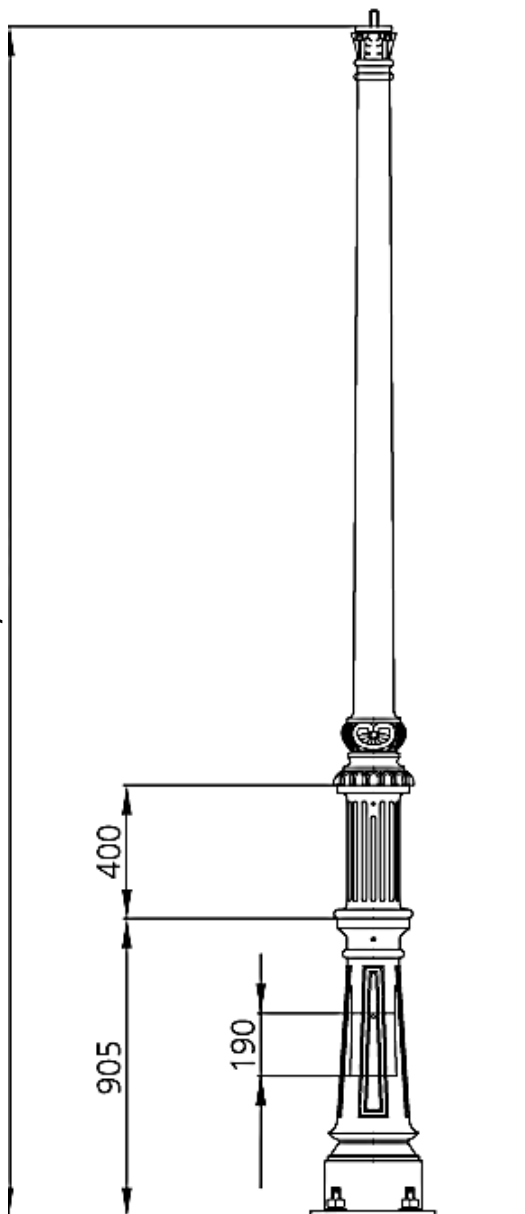

# COLUMNA NARANJO

COLUMNA NARANJO

3,60 METROS

4 METROS

3600/4000

**DESCRIPCION:** Columna De Estilo Clasico Fabricada En Fundicion Ductil, Compuesta Por 3 Piezas, Base Fundicion, Carrete y Fuste Superior.

**ACABADO:** Pintura Antioxidante Color Negro.  
**Fijacion:** Pernos M-16

## Columna Naranja 3,60mts-4mts

**Conjunto 1:**Columna Naranja  
Con 2 Brazos Villa+ 3 Farol Villa

**Conjunto 2:**Columna Naranja  
Con 2 Brazos Villa+ 2 Farol Villa  
Y Remate Superior.

**Conjunto 3:**Columna Naranja  
Con 2 Brazos Fernandino Aluminio  
+3 Farol Fernandino 850m/m

**Conjunto 4:**Columna Naranja  
Con 2 Brazos Fernandino Aluminio  
+2 Farol Fernandino 850m/m+Remate.