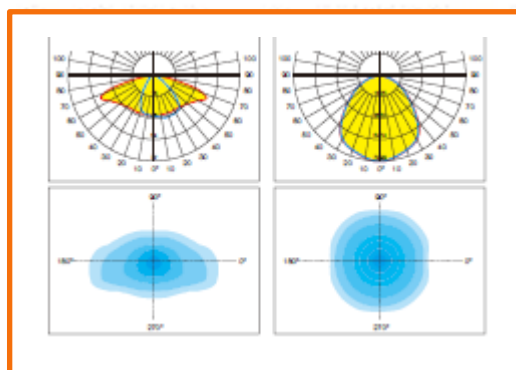

FAYCOBA

Alumbrado publico LED

Pol. Los Alamos c/c II fase
Atarfe Granada
958-420-356
www.faycoba.com

CREE ⇄

■S-120MN-LED CREE XTE 150W-15560Lm

CODE CODIGO	LAMP LAMPARA	OUTPUT POWER	LED PCS N° DE LED	LUMEN LUMENES	KG
S-120MN	LED	150W	60	15560LM	