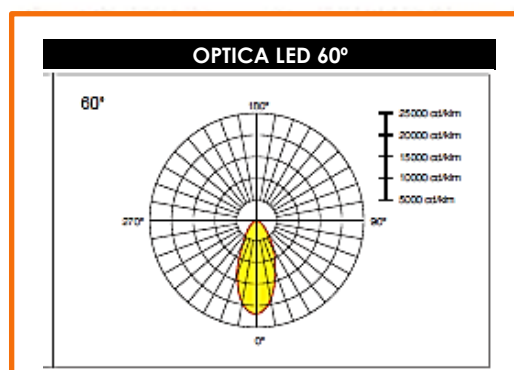

■TG-142M LED CREE-COB 150W-180W

CODE CODIGO	LAMP LAMPARA	OUTPUT POWER	LED PCS N° DE LED	LUMEN LUMENES	KG
TG-142M 150-15	LED	150W	15	14.300LM	
TG-142M 180-15	LED	180W	15	16.000LM	

FAYCOBA

Alumbrado publico LED

Pol. Los Alamos c/c II fase

Atarfe Granada

958-420-356

www.faycoba.com