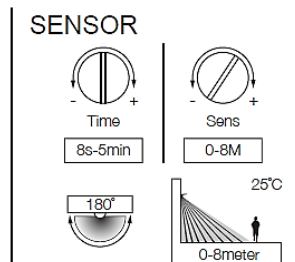

LED

TG-402 LED

- Material:Aluminio inyectado.
- Dimensiones:585X605m/m
- Pintado:al horno color negro.
- Recomendable alturas 4-12 mts..
- Potencia Led:150W-180W
- Pot. entrada:110V-240V/50-60Hz.
- Tipo Led: CREE XTE R5 64-80 led,s..
- Nivel:IP65-IK10
- Vida Led:50.000H.

LED

TG-142M

- Material:Aluminio inyectado.
- Dimensiones:460X315m/m
- Pintado:al horno negro o plata.
- Recomendable alturas 4-12 mts..
- Potencia Led:150W-180W
- Pot. entrada:110V-240V/50-60Hz.
- Tipo Led: COB 15 led,s..
- Nivel:IP65-IK10
- Vida Led:50.000H.

CREE ⇄

SENSOR REGULABLE

■ TG-141L LED CREE-COB 22W+3W-1580LM.

CODE CODIGO	LAMP LAMPARA	OUTPUT POWER	LED PCS Nº DE LED	LUMEN LUMENES
TG-141L	LED	22W+3W	COB	1580LM

LED

S-120MN-LED

- Material:Aluminio inyectado.
- Dimensiones:555X280m/m
- Pintado:al horno negro o plata.
- Recomendable alturas 4-12 mts..
- Potencia Led:150W
- Pot. entrada:110V-240V/50-60Hz.
- Tipo Led:CREE XTE-R5 60 led,s..
- Nivel:IP66-IK10 Lumen:100lm-w
- Vida Led:50.000H.