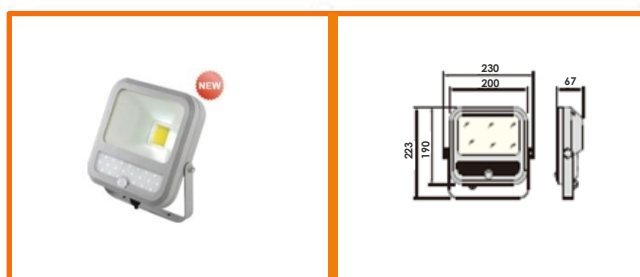

■ TG-141L LED CREE-COB 22W+3W-1580LM.