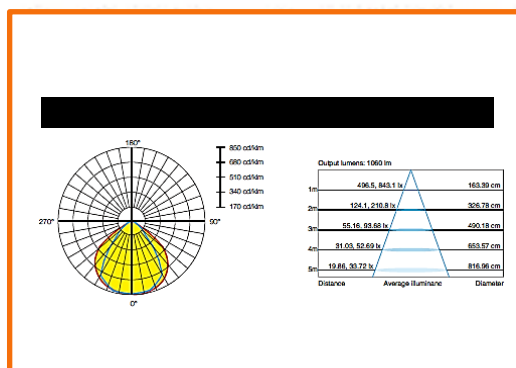

■ TG-141L LED CREE-COB 22W+3W-1580LM.