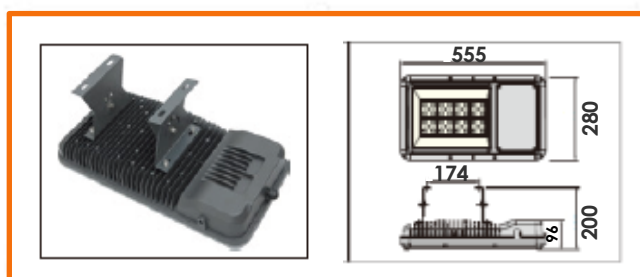

LED

TG-402 LED

- Material:Aluminio inyectado.
- Dimensiones:585X605m/m
- Pintado:al horno color negro.
- Recomendable alturas 4-12 mts..
- Potencia Led:150W-180W
- Pot. entrada:110V-240V/50-60Hz.
- Tipo Led: CREE XTE R5 64-80 led,s..
- Nivel:IP65-IK10
- Vida Led:50.000H.

LED

TG-142M

- Material:Aluminio inyectado.
- Dimensiones:460X315m/m
- Pintado:al horno negro o plata.
- Recomendable alturas 4-12 mts..
- Potencia Led:150W-180W
- Pot. entrada:110V-240V/50-60Hz.
- Tipo Led: COB 15 led,s..
- Nivel:IP65-IK10
- Vida Led:50.000H.

FAYCOBA

Alumbrado publico LED

Pol. Los Alamos c/c II fase
Atarfe Granada
958-420-356
www.faycoba.com

CREE ⇄

■S-120MN-LED CREE XTE 150W-15560Lm

CODE CODIGO	LAMP LAMPARA	OUTPUT POWER	LED PCS N° DE LED	LUMEN LUMENES	KG
S-120MN	LED	150W	60	15560LM	