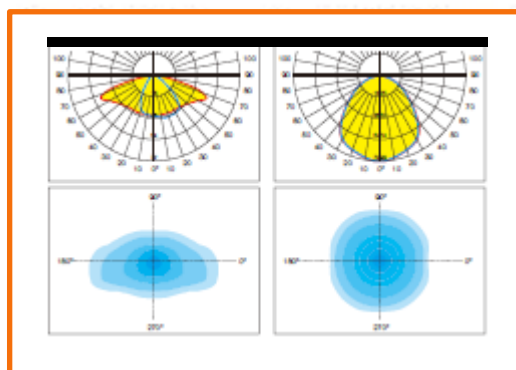

■TG-402 LED CREE XTE R5 150W-180W

CODE CODIGO	LAMP LAMPARA	OUTPUT POWER	LED PCS N° DE LED	LUMEN LUMENES	KG
TG-402 150-64	LED	150W	64	11.280LM	
TG-402 180-80	LED	180W	80	16.250LM