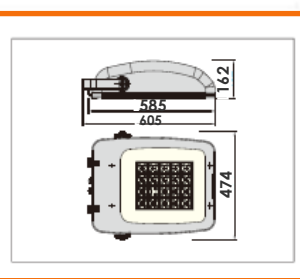

LED

TG-402 LED

- Material:Aluminio inyectado.
- Dimensiones:585X605m/m
- Pintado:al horno color negro.
- Recomendable alturas 4-12 mts..
- Potencia Led:150W-180W
- Pot. entrada:110V-240V/50-60Hz.
- Tipo Led: CREE XTE R5 64-80 led,s..
- Nivel:IP65-IK10
- Vida Led:50.000H.

FAYCOBA
Alumbrado publico LED

Pol. Los Alamos c/c II fase
Atarfe Granada
958-420-356
www.faycoba.com

CREE ⇄

■TG-402 LED CREE XTE R5 150W-180W

CODE CODIGO	LAMP LAMPARA	OUTPUT POWER	LED PCS N° DE LED	LUMEN LUMENES	KG
TG-402 150-64	LED	150W	64	11.280LM	
TG-402 180-80	LED	180W	80	16.250LM	

LED

TG-142M

- Material:Aluminio inyectado.
- Dimensiones:460X315m/m
- Pintado:al horno negro o plata.
- Recomendable alturas 4-12 mts..
- Potencia Led:150W-180W
- Pot. entrada:110V-240V/50-60Hz.
- Tipo Led: COB 15 led,s..
- Nivel:IP65-IK10
- Vida Led:50.000H.

CREE ⇄

SENSOR REGULABLE

■ TG-141L LED CREE-COB 22W+3W-1580LM.

CODE CODIGO	LAMP LAMPARA	OUTPUT POWER	LED PCS Nº DE LED	LUMEN LUMENES
TG-141L	LED	22W+3W	COB	1580LM

LED

S-120MN-LED

- Material:Aluminio inyectado.
- Dimensiones:555X280m/m
- Pintado:al horno negro o plata.
- Recomendable alturas 4-12 mts..
- Potencia Led:150W
- Pot. entrada:110V-240V/50-60Hz.
- Tipo Led:CREE XTE-R5 60 led,s..
- Nivel:IP66-IK10 Lumen:100lm-w
- Vida Led:50.000H.