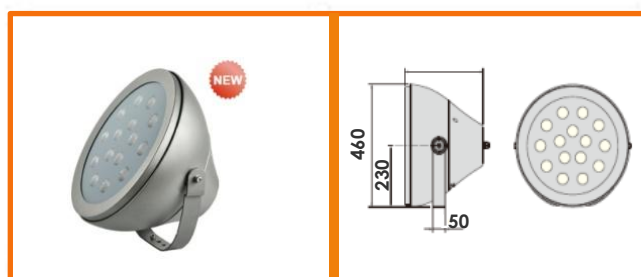

LED

TG-402 LED

- Material:Aluminio inyectado.
- Dimensiones:585X605m/m
- Pintado:al horno color negro.
- Recomendable alturas 4-12 mts..
- Potencia Led:150W-180W
- Pot. entrada:110V-240V/50-60Hz.
- Tipo Led: CREE XTE R5 64-80 led,s..
- Nivel:IP65-IK10
- Vida Led:50.000H.

FAYCOBA
Alumbrado publico LED

Pol. Los Alamos c/c II fase
Atarfe Granada
958-420-356
www.faycoba.com

CREE ⇄

■TG-402 LED CREE XTE R5 150W-180W

CODE CODIGO	LAMP LAMPARA	OUTPUT POWER	LED PCS N° DE LED	LUMEN LUMENES	KG
TG-402 150-64	LED	150W	64	11.280LM	
TG-402 180-80	LED	180W	80	16.250LM	

LED

TG-142M

- Material:Aluminio inyectado.
- Dimensiones:460X315m/m
- Pintado:al horno negro o plata.
- Recomendable alturas 4-12 mts..
- Potencia Led:150W-180W
- Pot. entrada:110V-240V/50-60Hz.
- Tipo Led: COB 15 led,s..
- Nivel:IP65-IK10
- Vida Led:50.000H.

CREE ⇄

■TG-142M LED CREE-COB 150W-180W

CODE CODIGO	LAMP LAMPARA	OUTPUT POWER	LED PCS N° DE LED	LUMEN LUMENES	KG
TG-142M 150-15	LED	150W	15	14.300LM	
TG-142M 180-15	LED	180W	15	16.000LM	

FAYCOBA

Alumbrado publico LED