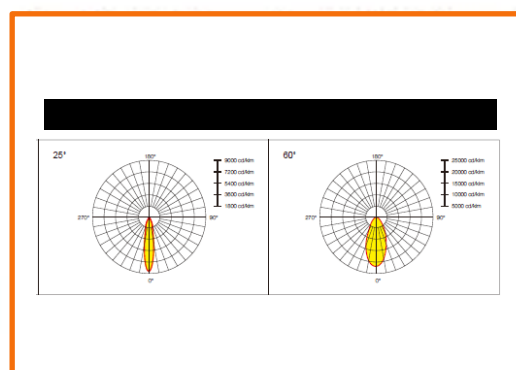

TG-142M

- Material:Aluminio inyectado.
- Dimensiones:460X315m/m
- Pintado:al horno negro o plata.
- Recomendable alturas 4-12 mts..
- Potencia Led:150W-180W
- Pot. entrada:110V-240V/50-60Hz.
- Tipo Led: COB 15 led,s..
- Nivel:IP65-IK10
- Vida Led:50.000H.

CREE ⇄

FAYCOBA
Alumbrado publico LED

Granadina De Aparellaje s.l.
Pol. Los Alamos c/c II fase
Atarfe Granada
958-420-356
www.faycoba.com

■TG-142M LED CREE- COB 150W-180W

CODE CODIGO	LAMP LAMPARA	OUTPUT POWER	LED PCS N° DE LED	LUMEN LUMENES	KG
TG-142M 150-15	LED	150W	15	14.300LM	
TG-142M 180-15	LED	180W	15	16.000LM	