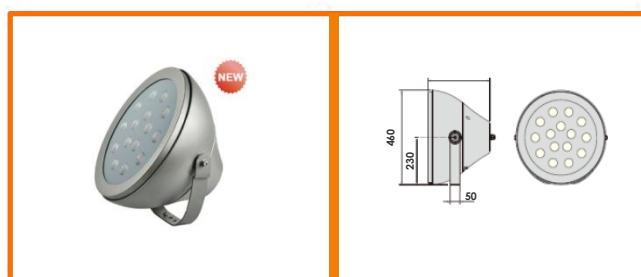

TG-142M

- Material:Aluminio inyectado.
- Dimensiones:460X315m/m
- Pintado:al horno negro o plata.
- Recomendable alturas 4-12 mts..
- Potencia Led:150W-180W
- Pot. entrada:110V-240V/50-60Hz.
- Tipo Led: COB 15 led,s..
- Nivel:IP65-IK10
- Vida Led:50.000H.

CREE ⇄

FAYCOBA
Alumbrado publico LED

Granadina De Aparellaje s.l.
Pol. Los Alamos c/c II fase
Atarfe Granada
958-420-356
www.faycoba.com

■TG-142M LED CREE- COB 150W-180W

CODE CODIGO	LAMP LAMPARA	OUTPUT POWER	LED PCS N° DE LED	LUMEN LUMENES	KG
TG-142M 150-15	LED	150W	15	14.300LM	
TG-142M 180-15	LED	180W	15	16.000LM	