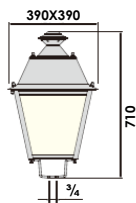

Opcional
Difusores Metacrilato
Incoloro,Hielo,Opal,Lagrimado
¡¡Consultar¡¡