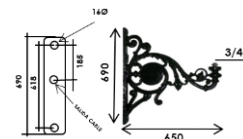

Ref	LARGO m/m	Punta m/m	Placa Base m/m
BRZ.FER/AL650	650m/m	3/4	690m/m
BRZ.FER/AL870	870m/m	3/4	705m/m

TONALIDADES LED 2200K/3000K/4000K/6000K

BRAZO FUNDICION FERNANDINO ALUMINIO 650-870m/m