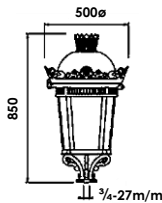

Opcional
Adaptador F.Ecof.
Ref:Adp-3/4/60Ø