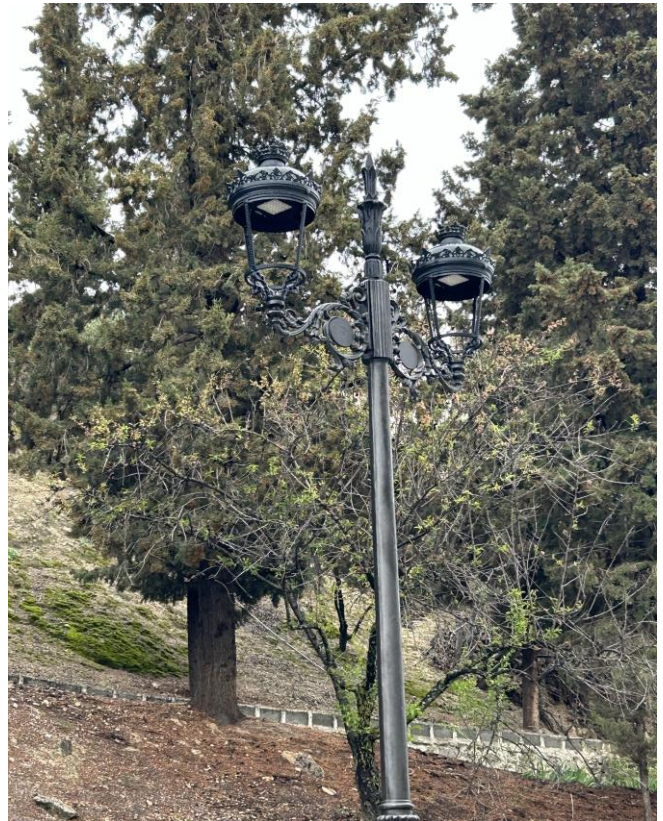

BRAZO FERNANDINO 650-870m/m ALUMINIO

BRAZO FUNDICION MOD.FERNANDINO VALIDO PARA PARED O COLUMNAS DISPONIBLE MEDIDAS 650m/m-870m/m FABRICADO CONFORME NORMA UNE-EN 36118 LACADO EPOXI 2 COMPONENTES ANTICORROSION. MEDIANTE EQUIPO ELECTROSTATICO LS200 RAL ESTÁNDAR 9005 NEGRO SATINADO. POSIBILIDAD DE OTROS COLORES RAL "CONSULTAR" PESO: 5KG - FIJACION:3/4 - OPCIONAL ADAPTADOR 60ø MATERIAL: ALUMINIO FUNDIDO (TUBO, PLETINA, CARACOLES). CONFORME NORMA UNE-EN 1559-4:2015

FAYCOBA
ALUMBRADO PUBLICO

MATERIAL 100%
RECICLABLE
UNE 36199:2013

QMS
ISO 9001:2015
CE