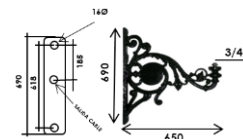

DISPONEMOS DE UNA
AMPLIA GAMA DE COLORES
RAL PARA SU PROYECTO
¡¡CONSULTENOS!!

Ref	Largo m/m	Punta m/m	Placa Base m/m
BRZ.FER/AL650	650m/m	3/4	690m/m
BRZ.FER/AL870	870m/m	3/4	705m/m

TONALIDADES LED 2200K/3000K/4000K/6000K

BRAZO FUNDICION FERNANDINO ALUMINIO 650-870m/m