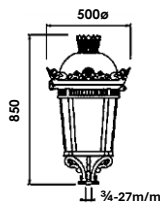

Opcional
Adaptador F.Ecof.
Ref:Adp-3/4/60Ø