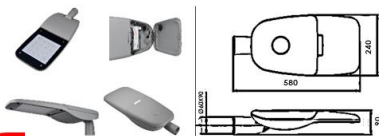

NEW

Ref	LARGO m/m	Punta m/m	Placa Base m/m
UNIZ-50 BE2	500m/m	50ø	200m/m
UNIZ-60 BE2	500m/m	60ø	200m/m
UNIZ-1M-50 BE2	1000m/m	50ø	200m/m
UNIZ-1M-60 BE2	1000m/m	60ø	200m/m
UNIZ-1.5M-50BE2	1500m/m	50ø	200m/m
UNIZ-1.5M-60BE2	1500m/m	60ø	200m/m

TONALIDADES LED 3000K/4000K

BRAZO UNIVERSAL 500-1000-1500