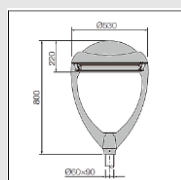

BRAZO VERSUS 700/1000m/m

BRAZO ACARTELADO VALIDO PARA PARED O COLUMNAS.
 DISPONIBLE EN MEDIDAS DE 700m/m-1000m/m
 GALVANIZADO EN-UNE-1461 PINTURA EPOXI 2 COMPONENTES
 MEDIANTE EQUIPO ELECTROSTATICO LS200
 RAL ESTÁNDAR 9005 NEGRO MATE.
 POSIBILIDAD DE OTROS COLORES RAL "CONSULTAR"
 PESO: 5,50KG
 MATERIAL:ACERO S-235JR
 CONFORME NORMA:EN-UNE 10025/EN-UNE 40-5

BRAZO VERSUS 700MM RAL 9007 GRIS

BRAZO VERSUS 700MM RAL 9005 NEGRO MATE

BRAZO VERSUS+GSEO-PN LED
 RAL 9005 NEGRO MATE

BRAZO VERSUS+T-91 LED
 RAL 9005 NEGRO MATE

BRAZO VERSUS 1000MM RAL 9007 GRIS

BRAZO VERSUS 1000MM RAL 9005 NEGRO MATE