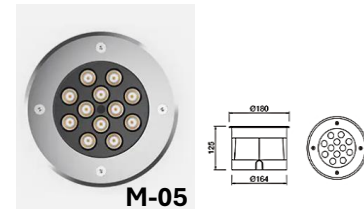

M-05

EMPOTRABLE LED M-05
25W-4000K 100LM/W- Nº LEDS:12
MATERIAL:ALUMINIO Y INOXIDABLE 316
IP:68 IK-10
VIDIO TEMPLADO
VOLTAJE:220V

PRECIO
118,50€