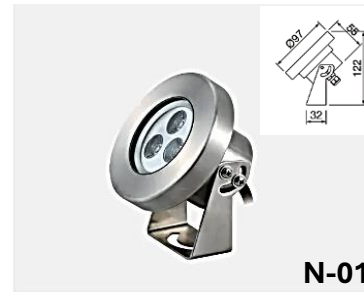

N-03

N-01

FOCO LED N-01
6W-4000K 110LM/W
Nº LEDS:3
MATERIAL:INOXIDABLE 316
IP:68
VIDIO TEMPLADO
VOLTAJE: DC/24V

TRANSFORMADOR NO INCLUIDO

PRECIO
109,90€

EMPOTRABLES IP-68

- •Cuerpo de aluminio fundido a presión, marco de acero inoxidable 304.
- •Vidrio templado endurecido de 10 mm más alto, asegura pasar la prueba estándar IK10.
- •Anillo de goma de silicona resistente a altas temperaturas e impermeable, carcasa de instalación de plástico PP resistente a la corrosión.
- •Luminaria empotrable de suelo/suelo/pared aplicaciones previstas según necesidad.
- •Sin riesgo fotobiológico, según EN 62471:2008.
- •Todos los tornillos externos están hechos de acero inoxidable 304.