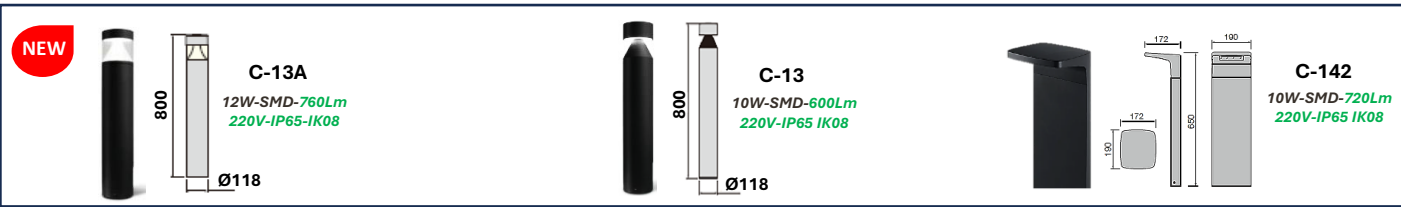

BALIZAS LED ALUMINIO

BALIZA LED C-13A
12W-4000K
Nº LEDS:56
MATERIAL:ALUMINIO
COLOR:NEGRO
TEXTURADO
ALTURA: 80CM

PRECIO
96€

BALIZA LED C-13
10W-4000K
Nº LEDS:42
MATERIAL:ALUMINIO
COLOR:NEGRO
TEXTURADO
ALTURA: 80CM

PRECIO
99€

BALIZA LED C-142
12W-4000K
Nº LEDS:60
MATERIAL:ALUMINIO
COLOR:NEGRO
TEXTURADO
ALTURA: 80CM

PRECIO
99,95€

FOCOS ACUATICOS IP-68

- •Cuerpo y marco de acero inoxidable 316.
- •Vidrio templado más endurecido, asegura pasar la prueba estándar IK08.
- •Módulo LED el ángulo ajustable.
- •Sin riesgo fotobiológico, según EN 62471:2008.
- •Todos los tornillos externos son de acero inoxidable 316.
- •Aplicaciones: salas de exhibición de animales acuáticos, esculturas de piscinas de agua, fuentes, piscinas, etc.