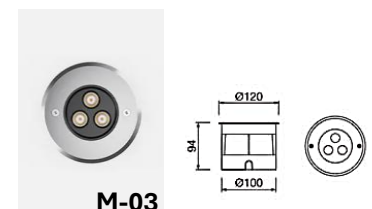

M-03

EMPOTRABLE LED M-03
6W-4000K 100LM/W- Nº LEDS:3
MATERIAL:ALUMINIO Y INOXIDABLE 316
IP:68 IK-10
VIDIO TEMPLADO
VOLTAJE:220V

PRECIO
69,90€