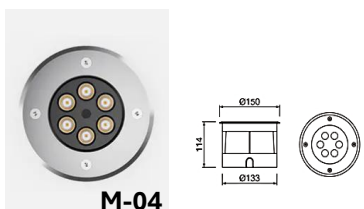

M-04

EMPOTRABLE LED M-04
12W-4000K 100LM/W- Nº LEDS:6
MATERIAL:ALUMINIO Y INOXIDABLE 316
IP:68 IK-10
VIDIO TEMPLADO
VOLTAJE:220V

PRECIO
94,50€