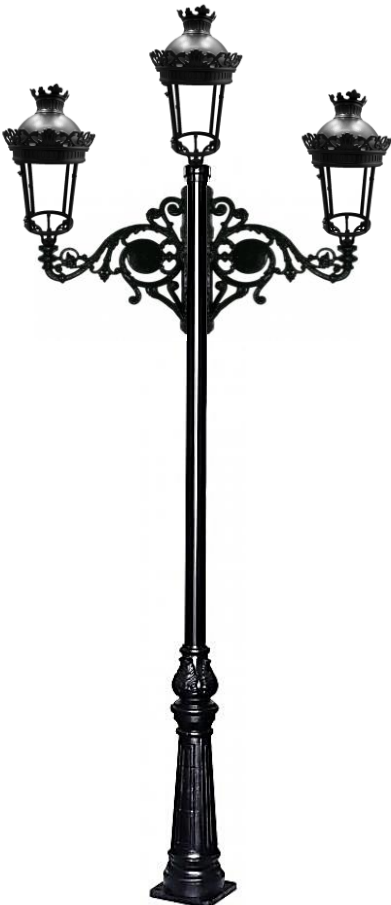

Conjunto 3: Columna Cartuja
Con 2 Brazos Fernandino Aluminio
+3 Farol Palacete 650m/m LED