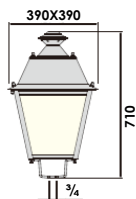

Opcional
Difusores Metacrilato
Incoloro,Hielo,Opal,Lagrimado
¡¡Consultar¡¡