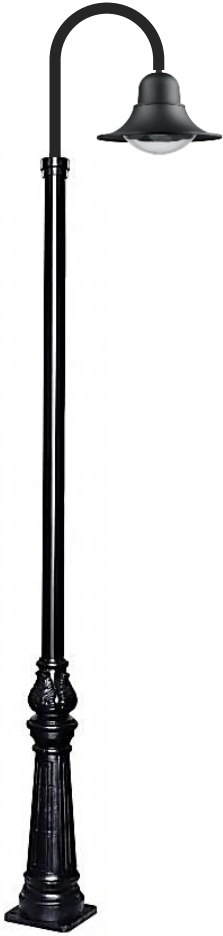

Conjunto 5: Columna Cartuja 4mts
Con Brazo Pescador+2 Lum.T-91 LED