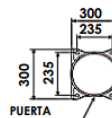

CONFORME NORMA UNE-EN 36118