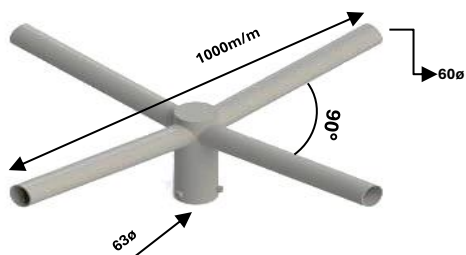

CRUCETAS PARA LUMINARIAS

•CARACTERÍSTICAS:

DIVERSIFICACION DE CRUCETAS FABRICADAS EN ACERO AL CARBONO Y GALVANIZADA EN-UNE 1461 FABRICADAS EN TUBO ACERO GALVANIZADO DIAMETRO 60ø

PARA FIJACION DE LUMINARIAS A DIFERENTES DIMENSIONES.

FAYCOBA
ALUMBRADO PUBLICO

REF:CRU-B-100

REF:CRU-B-300

REF:CRU-B-500

REF:CRU-B-1000

REF	ACABADO	DESCRIPCION
CRU-B-100	GALVANIZADO EN-UNE 1461	CRUCETA 100M/M PARA 1 LUMINARIA A 90°
CRU-B-300	GALVANIZADO EN-UNE 1461	CRUCETA 300M/M PARA 1 LUMINARIA A 90°
CRU-B-500	GALVANIZADO EN-UNE 1461	CRUCETA 500M/M PARA 1 LUMINARIA A 90°
CRU-B-1000	GALVANIZADO EN-UNE 1461	CRUCETA 1000M/M PARA 1 LUMINARIA A 90°

DISPONEMOS DE UNA AMPLIA GAMA DE COLORES RAL PARA SU PROYECTO ¡¡CONSULTENOS!!

CRUCETA 2 LUMINARIAS

REF:CRU-500AC

REF:CRU-1M

REF	ACABADO	DESCRIPCION
CRU-500AC	GALVANIZADO EN-UNE 1461	CRUCETA 500M/M PARA 2 LUMINARIAS A 180°
CRU-1M	GALVANIZADO EN-UNE 1461	CRUCETA 1000M/M PARA 2 LUMINARIAS A 180°

CRUCETA 2 LUMINARIAS HORQUILLA

REF:CRU-H-500

REF:CRU-H-1M

REF	ACABADO	DESCRIPCION
CRU-H-500	GALVANIZADO EN-UNE 1461	CRUCETA 500M/M PARA 2 LUMINARIAS TIPO HORQUILLA
CRU-H-1M	GALVANIZADO EN-UNE 1461	CRUCETA 1000M/M PARA 2 LUMINARIAS TIPO HORQUILLA