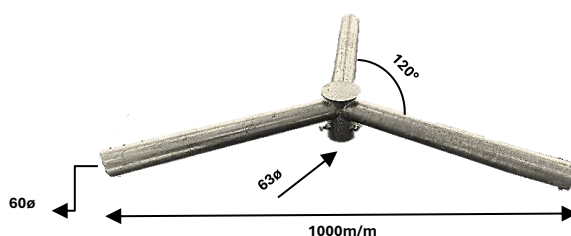

FAYCOBA
ALUMBRADO PUBLICO

REF:CRU-B-100

REF:CRU-B-300

REF:CRU-B-500

REF:CRU-B-1000

REF	ACABADO	DESCRIPCION
CRU-B-100	GALVANIZADO EN-UNE 1461	CRUCETA 100M/M PARA 1 LUMINARIA A 90°
CRU-B-300	GALVANIZADO EN-UNE 1461	CRUCETA 300M/M PARA 1 LUMINARIA A 90°
CRU-B-500	GALVANIZADO EN-UNE 1461	CRUCETA 500M/M PARA 1 LUMINARIA A 90°
CRU-B-1000	GALVANIZADO EN-UNE 1461	CRUCETA 1000M/M PARA 1 LUMINARIA A 90°

DISPONEMOS DE UNA AMPLIA GAMA DE COLORES RAL PARA SU PROYECTO ¡¡CONSULTENOS!!

CRUCETA 2 LUMINARIAS

REF:CRU-500AC

REF:CRU-1M

REF	ACABADO	DESCRIPCION
CRU-500AC	GALVANIZADO EN-UNE 1461	CRUCETA 500M/M PARA 2 LUMINARIAS A 180°
CRU-1M	GALVANIZADO EN-UNE 1461	CRUCETA 1000M/M PARA 2 LUMINARIAS A 180°

CRUCETA 2 LUMINARIAS HORQUILLA

REF:CRU-H-500

REF:CRU-H-1M

REF	ACABADO	DESCRIPCION
CRU-H-500	GALVANIZADO EN-UNE 1461	CRUCETA 500M/M PARA 2 LUMINARIAS TIPO HORQUILLA
CRU-H-1M	GALVANIZADO EN-UNE 1461	CRUCETA 1000M/M PARA 2 LUMINARIAS TIPO HORQUILLA

CRUCETA 4 LUMINARIAS

REF:CRU-4L

REF	ACABADO	DESCRIPCION
CRU-4L	GALVANIZADO EN-UNE 1461	CRUCETA 1000M/M PARA 4 LUMINARIAS A 90°

CRUCETA 3 LUMINARIAS

REF:CRU-3L

REF	ACABADO	DESCRIPCION
CRU-3L	GALVANIZADO EN-UNE 1461	CRUCETA 1000M/M PARA 3 LUMINARIAS A 120°