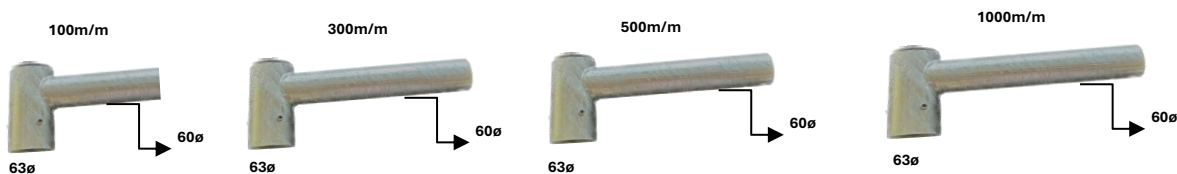

CRUCETAS PARA LUMINARIAS

•CARACTERÍSTICAS:

DIVERSIFICACION DE CRUCETAS FABRICADAS EN ACERO AL CARBONO Y GALVANIZADA EN-UNE 1461 FABRICADAS EN TUBO ACERO GALVANIZADO DIAMETRO 60ø

PARA FIJACION DE LUMINARIAS A DIFERENTES DIMENSIONES.

•CONFORME UNE-EN 10219-2:2019/EN UNE-10025 NORMA EN-UNE-40-5

• GALVANIZADO: CONFORME EN-UNE 1461:2009 A 450°C DESENGRASADO MEDIANTE ACIDO FOSFORICO

A 25°C Y PH EN UN RANGO DE 1.5-2.5 EN DIFERENTES ETAPAS DE DECAPADO Y FLUXEADO.

•OPCIONAL LACADO EPOXY 2 COMPONENTES

PIGMENTOS INHIBIDORES A LA CORROSION CON ELEVADAS PRESTACIONES ANTICORROSIVAS DE DUREZA, TENAZIDAD Y ALTA ADHERENCIA SOBRE DIVERSAS SUPERFICIES. MEDIANTE EQUIPO ELECTROSTATICO LS200.

DISPONIBILIDAD DE VARIOS COLORES RAL(CONSULTAR)

•DIMENSIONES: 100m/m-300m/m-500m/m-1000m/m

•CONFORME NORMA:EN-UNE-40-5

•FIJACION: A COLUMNAS ESTANDAR 60ø MEDIANTE ENTRADA CASQUILLO EN INTERIOR DE COLUMNA, ESPESOR CASQUILLO 3m/m, TORNILLERIA HEXAGONAL ZINCADO NORMA DIN 931.

FAYCOBA
ALUMBRADO PUBLICO

REF:CRU-B-100

REF:CRU-B-300

REF:CRU-B-500

REF:CRU-B-1000

REF	ACABADO	DESCRIPCION
CRU-B-100	GALVANIZADO EN-UNE 1461	CRUCETA 100M/M PARA 1 LUMINARIA A 90°
CRU-B-300	GALVANIZADO EN-UNE 1461	CRUCETA 300M/M PARA 1 LUMINARIA A 90°
CRU-B-500	GALVANIZADO EN-UNE 1461	CRUCETA 500M/M PARA 1 LUMINARIA A 90°
CRU-B-1000	GALVANIZADO EN-UNE 1461	CRUCETA 1000M/M PARA 1 LUMINARIA A 90°

DISPONEMOS DE UNA AMPLIA GAMA DE COLORES RAL PARA SU PROYECTO ¡¡CONSULTENOS!!