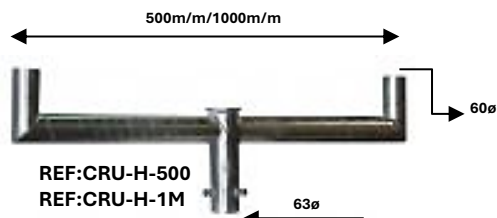

FAYCOBA
ALUMBRADO PUBLICO

REF:CRU-B-100

REF:CRU-B-300

REF:CRU-B-500

REF:CRU-B-1000

REF	ACABADO	DESCRIPCION
CRU-B-100	GALVANIZADO EN-UNE 1461	CRUCETA 100M/M PARA 1 LUMINARIA A 90°
CRU-B-300	GALVANIZADO EN-UNE 1461	CRUCETA 300M/M PARA 1 LUMINARIA A 90°
CRU-B-500	GALVANIZADO EN-UNE 1461	CRUCETA 500M/M PARA 1 LUMINARIA A 90°
CRU-B-1000	GALVANIZADO EN-UNE 1461	CRUCETA 1000M/M PARA 1 LUMINARIA A 90°

DISPONEMOS DE UNA AMPLIA GAMA DE COLORES RAL PARA SU PROYECTO ¡¡CONSULTENOS!!

CRUCETA 2 LUMINARIAS

REF:CRU-500AC

REF:CRU-1M

REF	ACABADO	DESCRIPCION
CRU-500AC	GALVANIZADO EN-UNE 1461	CRUCETA 500M/M PARA 2 LUMINARIAS A 180°
CRU-1M	GALVANIZADO EN-UNE 1461	CRUCETA 1000M/M PARA 2 LUMINARIAS A 180°

CRUCETA 2 LUMINARIAS HORQUILLA

REF:CRU-H-500

REF:CRU-H-1M

REF	ACABADO	DESCRIPCION
CRU-H-500	GALVANIZADO EN-UNE 1461	CRUCETA 500M/M PARA 2 LUMINARIAS TIPO HORQUILLA
CRU-H-1M	GALVANIZADO EN-UNE 1461	CRUCETA 1000M/M PARA 2 LUMINARIAS TIPO HORQUILLA