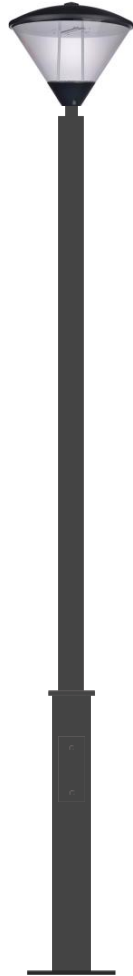

COLUMNA REF:CL-OPORTO