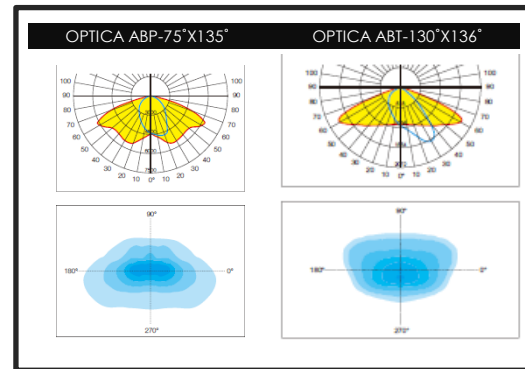

- Material: Fundición Aluminio Inyectado.
- Dimensiones: 600X426mm
- Difusor: Policarbonato Transparente Endurecido.
- Seguridad Fotobiológica) según EN 62471:2008.
- Acabado: Al Horno Negro Texturizado 9005
- Recomendable Alturas De 3-6 mts..
- Potencia Led: 30W-45W-60W.
- Potencia Entrada: 220V-240V/50-60Hz.
- Tipo Led: CREE XTE R4-24 led,s
- Driver CE-Opcional Regulable 1,10v.
- Opcional: Protector De Sobretensiones 10kv.
- Clase electrica: Clase I/II Opcional.
- Vida Led: 100.000H.
- Norma: UNE EN 60598-1/2-3 H L80-B10
- Temperatura Trabajo Led: -20°C+40°C
- Flujo Hemisferio Superior: <1%
- Grado Hermiticidad: IP-66
- IK-08
- Eficacia Lumen: 140LM-W
- Acceso Mantenimiento Sin Herramientas.
- Compatibilidad Electromagnetica: 55015:2013-UNE-EN 61547:2009-UNE-EN 6100-3-2:2014
- Opciones De Regulacion: 1.10V/Regulacion Media Noche Virtual (MIDNIGHT) Regulacion Linea De Mando/ Conector 5/7 Pin/Regulacion Mediante Fococelula.

CODE CODIGO	LAMP LAMPARA	OUTPUT POWER POTENCIA	LED PCS Nº DE LED	LUMEN LUMENES	KG
FUTURE T-020A E-27/E-40	VACIO	35-100W MAX	/	/	6,1KG
FUTURE T-020A LED-30W	LED	30W	24	4200LM	6,2KG
FUTURE T-020A LED-45W		45W	24	6300LM	6,2KG
FUTURE T-020A LED-60W		60W	24	8400LM	6,2KG

COLUMNA TRONCOCONICA REF:TR
AROS BLACK

NEW

HIGH
EFFICIENCY
140LM-W

POTENCIAS	30W	45W	60W
TIPO LED	CRE XTE R4	CRE XTE R4	CRE XTE R4
FLUJO LUM.	4200LM	6300LM	8400LM
COLOR	2200K-3000K 4000K-6000K	2200K-3000K 4000K-6000K	2200K-3000K 4000K-6000K
CRI	>70Ra	>70Ra	>70Ra
ANG.APERTURA	75°X135°/130°X136°	75°X135°/130°X136°	75°X135°/130°X136°
CORRIENTE SALIDA	350mA	550mA	700mA
VOLT.SALIDA	40-54V	40-54V	40-54V
GRAD.PROTEC.	IP-66	IP-66	IP-66
FACTOR POTENCIA	>0,98	>0,98	>0,98
IP-DRIVER	IP-67	IP-67	IP-67
GARANTIA	5/7 AÑOS	5/7 AÑOS	5/7 AÑOS