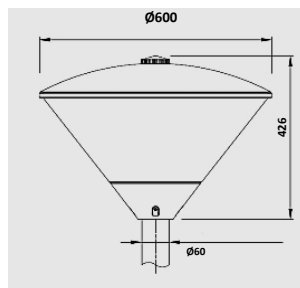

Ref	LARGO m/m	Punta m/m	Placa Base m/m
BRZ-PREM-700	700m/m	60m/m	380m/m
BRZ-PREM-1000	1000m/m	60m/m	380m/m

TONALIDADES LED 2200K/3000K/4000K/6000K

LUMINARIA FUTURE T-020A
LED 30W-45W-60W