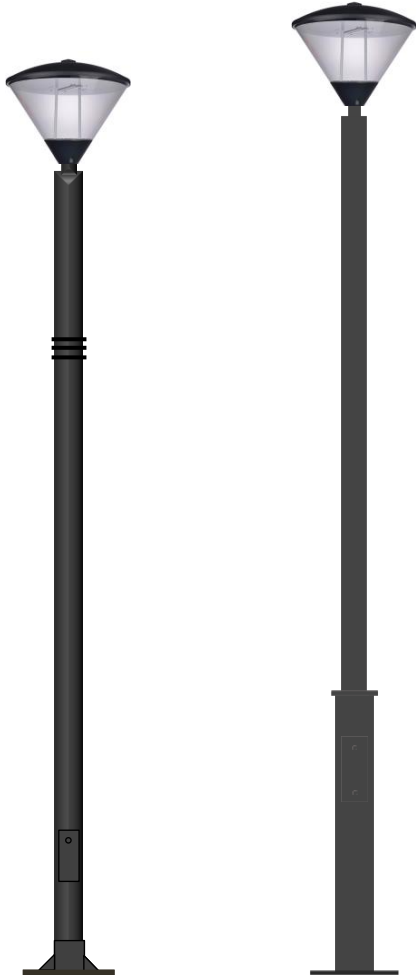

DIABOLO FUTURE T-020A LED

LUMINARIA T-020A LED CUERPO DE INY. DE ALUMINIO Y DIFUSOR DE POLICARBONATO. IDEAL PARA CUALQUIER ENTORNO URBANO. CON UN DISEÑO ELEGANTE Y VANGUARDISTA, ALTA RESISTENCIA A LA CORROSION Y OXIDO GRACIAS A SU CUERPO DE ALUMINIO INYECTADO. ADEMÁS DE INCLUIR JUNTA DE ESTANQUEIDAD CON TORNILLERÍA DE ACERO INOXIDABLE Y LACADO EXTERIOR AL HORNO 200º POLVO DE POLIESTER TERMINACION NEGRO TEXTURIZADO RAL 9005 FIJACION A COLUMNA 60Ø. EQUIPADA CON MODULO LED CREE XTE R4- 30W-45W-60W CON HASTA 140LM-W. COMO OPCIONAL ES EQUIPADO UN PROTECTOR DE SOBRETENSIONES 10KV. POSIBILIDAD OPCIONAL DE INCORPORAR DRIVER REGULABLE 1.10V CON HASTA 8 NIVELES DE REGULACION SMARCYTI. SISTEMA MIDNIGHT VIRTUAL Y MEMORIZADA O MEDIANTE REGULACION LINEA DE MANDO EN CABECERA. (OPCIONAL CONECTOR NEMA 5 O 7 PIN. CUMPLIMIENTO NORMAS: UNE-EN 55015:2013-UNE-EN 61547:2009 UNE-EN 6100-3-2:2014-UNE-EN 6100-3-3:2013. UNE EN 60598-1/2-3

DIABOLO FUTURE T-020A LED

FAYCOBA
ALUMBRADO PUBLICO

BRAZO PARED MOD.PREMIUN 1000m/m

BRAZO PARED MOD.PREMIUN 700m/m

BRAZO VERSUS 700MM RAL 9005 NEGRO MATE

COLUMNA CILINDRICA REF:CLR
AROS BLACK

COLUMNA REF:CL-OPORTO