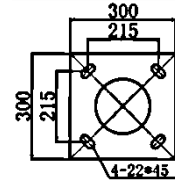

DIABOLO FUTURE T-020A LED

FAYCOBA
ALUMBRADO PUBLICO

Alt. m/m	Punta m/m	Placa Base m/m	Pernos m/m Distancia	Pernos: m/m
3000	60m/m	300x300	215	14x350
3500	60m/m	300x300	215	14x350
4000	60m/m	300x300	215	14x350
5000	60m/m	300x300	215	16x350
6000	60m/m	300x300	215	18x400

DISTANCIA ENTRE PERNOS
PARA ALTURAS: 3M-3,5M-4M-5M-6MTS.