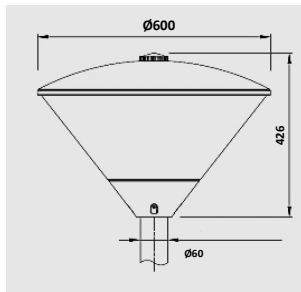

DIABOLO FUTURE T-020A LED

LUMINARIA T-020A LED CUERPO DE INY. DE ALUMINIO Y DIFUSOR DE POLICARBONATO. IDEAL PARA CUALQUIER ENTORNO URBANO. CON UN DISEÑO ELEGANTE Y VANGUARDISTA, ALTA RESISTENCIA A LA CORROSION Y OXIDO GRACIAS A SU CUERPO DE ALUMINIO INYECTADO. ADEMÁS DE INCLUIR JUNTA DE ESTANQUEIDAD CON TORNILLERÍA DE ACERO INOXIDABLE Y LACADO EXTERIOR AL HORNO 200º POLVO DE POLIESTER TERMINACION NEGRO TEXTURIZADO RAL 9005 FIJACION A COLUMNA 60Ø. EQUIPADA CON MODULO LED CREE XTE R4- 30W-45W-60W CON HASTA 140LM-W. COMO OPCIONAL ES EQUIPADO UN PROTECTOR DE SOBRETENSIONES 10KV. POSIBILIDAD OPCIONAL DE INCORPORAR DRIVER REGULABLE 1.10V CON HASTA 8 NIVELES DE REGULACION SMARCYTI. SISTEMA MIDNIGHT VIRTUAL Y MEMORIZADA O MEDIANTE REGULACION LINEA DE MANDO EN CABECERA. (OPCIONAL CONECTOR NEMA 5 O 7 PIN. CUMPLIMIENTO NORMAS: UNE-EN 55015:2013-UNE-EN 61547:2009 UNE-EN 6100-3-2:2014-UNE-EN 6100-3-3:2013. UNE EN 60598-1/2-3

FAYCOBA
ALUMBRADO PUBLICO

HIGH EFFICIENCY 140LM-W

OPCIONAL DRIVER REGULABLE 1.10V 0 REGULACION MIDNIGHT VIRTUAL PROGRAMABLE CON HASTA 8 ETAPAS

TONALIDADES LED 2200K/3000K/4000K/6000K

LUMINARIA FUTURE T-020A LED 30W-45W-60W