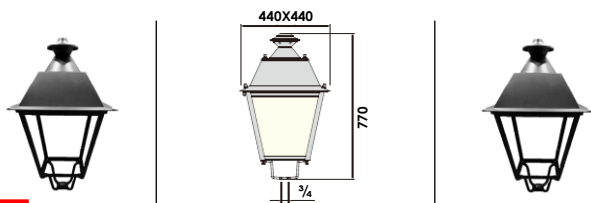

# FAROL ECOVILLA IL77 LED

FAROL ECOVILLA IL77 LED CUERPO INY. DE ALUMINIO.  
 IDEAL PARA CUALQUIER ENTORNO URBANO. CON UN DISEÑO ELEGANTE Y VANGUARDISTA, ALTA RESISTENCIA A LA CORROSION Y ÓXIDO GRACIAS A SU CUERPO DE ALUMINIO INYECTADO. ADEMÁS DE INCLUIR JUNTA DE ESTANQUEIDAD CON TORNILLERÍA DE ACERO INOXIDABLE Y BOLSAS DECORATIVAS DE LATÓN. LACADO AL HORNO 200° POLVO DE POLIÉSTER TERMINACIÓN RAL 9005 NEGRO TEXTURIZADO. OTROS COLORES "CONSULTAR" FIJACIÓN A COLUMNA O BRAZO ¾".  
 DISPONIBLE OPCIONAL ADAPTADOR ¾ A 60º. EQUIPADA CON MÓDULO LED CREE XTE R4- 30W-45W-60W-75W-90W-100W CON HASTA 140LM-W. COMO OPCIONAL ES EQUIPADO UN PROTECTOR DE SOBRETENSIONES 10KV. POSIBILIDAD OPCIONAL DE INCORPORAR DRIVER REGULABLE 1.10V CON HASTA 8 NIVELES DE REGULACIÓN SMARTCYT. SISTEMA MIDNIGHT VIRTUAL Y MEMORIZADA O MEDIANTE REGULACIÓN LÍNEA DE MANDO EN CABECERA. (OPCIONAL CONECTOR NEMA 5 O 7 PIN).  
 CUMPLIMIENTO NORMAS: UNE-EN 55015:2013-UNE-EN 61547:2009 UNE-EN 6100-3-2:2014-UNE-EN 6100-3-3:2013. UNE EN 60598-1/2-3

**FAYCOBA**  
 ALUMBRADO PÚBLICO

MATERIAL 100% RECYCLABLE  
 UNE 36199:2013

QMS  
 ISO 9001:2015  
 CE

**HIGH EFFICIENCY 140LM-W**

**ALUMINIO**

**NEW**

Opcional Difusores Metacrilato Incoloro, Hielo, Opal, Lagrimado (Consultar)