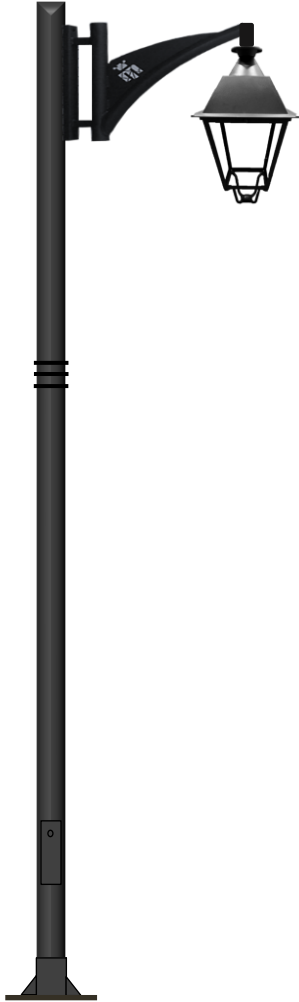

# FAROL ECOVILLA IL77 LED

FAROL ECOVILLA IL77 LED CUERPO INY. DE ALUMINIO.  
 IDEAL PARA CUALQUIER ENTORNO URBANO. CON UN DISEÑO ELEGANTE Y VANGUARDISTA, ALTA RESISTENCIA A LA CORROSION Y ÓXIDO GRACIAS A SU CUERPO DE ALUMINIO INYECTADO. ADEMÁS DE INCLUIR JUNTA DE ESTANQUEIDAD CON TORNILLERÍA DE ACERO INOXIDABLE Y BOLSAS DECORATIVAS DE LATÓN. LACADO AL HORNO 200° POLVO DE POLIÉSTER TERMINACIÓN RAL 9005 NEGRO TEXTURIZADO. OTROS COLORES "CONSULTAR" FIJACIÓN A COLUMNA O BRAZO ¾".  
 DISPONIBLE OPCIONAL ADAPTADOR ¾ A 60º. EQUIPADA CON MÓDULO LED CREE XTE R4- 30W-45W-60W-75W-90W-100W CON HASTA 140LM-W. COMO OPCIONAL ES EQUIPADO UN PROTECTOR DE SOBRETENSIONES 10KV. POSIBILIDAD OPCIONAL DE INCORPORAR DRIVER REGULABLE 1.10V CON HASTA 8 NIVELES DE REGULACIÓN SMARTCYT. SISTEMA MIDNIGHT VIRTUAL Y MEMORIZADA O MEDIANTE REGULACIÓN LÍNEA DE MANDO EN CABECERA. (OPCIONAL CONECTOR NEMA 5 O 7 PIN).  
 CUMPLIMIENTO NORMAS: UNE-EN 55015:2013-UNE-EN 61547:2009 UNE-EN 6100-3-2:2014-UNE-EN 6100-3-3:2013. UNE EN 60598-1/2-3

CODE CODIGO	LAMP LAMPARA	OUTPUT POWER POTENCIA	LED PCS Nº DE LED	LUMEN LUMENES	KG
ECO-IL77-30W-4	<b>LED</b>	30W	24	4200LM	5,8KG
ECO-IL77-45W-4		45W	24	6300LM	5,8KG
ECO-IL77-60W-4		60W	24	8400LM	5,9KG
ECO-IL77-75-4		75W/90W	24/48	10500LM/12600LM	6,1KG
ECOVILLA IL77 LED 100W		100W	48	14000LM	6,2KG
2200K AMBAR			DESDE 30W/100W	24/48	/

# FAROL ECOVILLA IL77 LED

COMO OPCIONAL  
GRABADO LASER  
ESCUDO CIUDADES

BRAZO PARED MOD.VERSUS 700m/m  
RAL 9005 NEGRO MATE.

COMO OPCIONAL  
GRABADO LASER  
ESCUDO CIUDADES

BRAZO PARED MOD.CADIZ 700m/m  
RAL 9005 NEGRO MATE.  
FIJACION CENITAL/SUSPENDIDO

**FAYCOBA**  
ALUMBRADO PUBLICO

BRAZO PARED FUNDICION ALUMINIO  
MOD. VILLA 700m/m  
RAL 9005 NEGRO SATINADO

HIGH  
EFFICIENCY  
140LM-W

COLUMNA CILINDRICA REF:CLR  
AROS BLACK+F.ECOVILLA IL77 B-CADIZ SUSP.