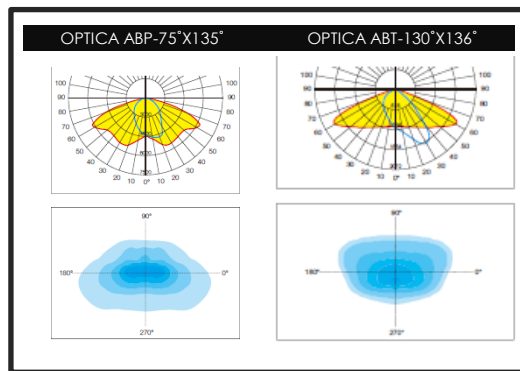

CODE CODIGO	LAMP LAMPARA	OUTPUT POWER POTENCIA	LED PCS Nº DE LED	LUMEN LUMENES	KG
ECOVILLA IL77 LED-30W	<b>LED</b>	30W	24	4200LM	5,8KG
ECOVILLA IL77 LED-45W		45W	24	6300LM	5,8KG
ECOVILLA IL77 LED-60W		60W	24	8400LM	5,9KG
ECOVILLA IL77 LED-75W-90W		75W/90W	24/48	10500LM/12600LM	6,1KG
ECOVILLA IL77 LED 100W		100W	48	14000LM	6,2KG

**HIGH  
EFFICIENCY  
140LM-W**

POTENCIAS	30W/45W	60W/75W	90W/100W
TIPO LED	CRE XTE R4	CRE XTE R4	CRE XTE R4
FLUJO LUM.	4200LM/6300LM	8400LM/10500LM	12600LM/14000LM
COLOR	2200K-3000K 4000K-6000K	2200K-3000K 4000K-6000K	2200K-3000K 4000K-6000K
CRI	>70Ra	>70Ra	>70Ra
ANG.APERTURA	75°X135°/130°X136°	75°X135°/130°X136°	75°X135°/130°X136°
CORRIENTE SALIDA	350mA/550mA	700mA/800mA	900mA/1100mA
VOLT.SALIDA	40-54V	40-54V	40-54V
GRAD.PROTEC.	IP-66	IP-66	IP-66
FACTOR POTENCIA	>0,98	>0,98	>0,98
IP-DRIVER	IP-67	IP-67	IP-67
GARANTIA	5/7 AÑOS	5/7 AÑOS	5/7 AÑOS