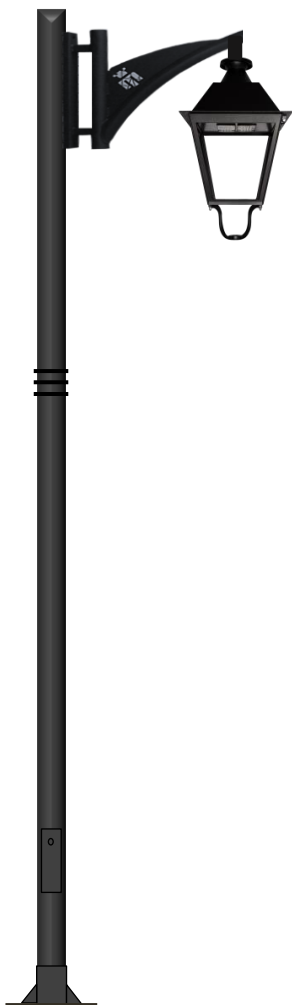

# FAROL ECOVILLA IL77 LED

FAROL ECOVILLA IL77 LED CUERPO INY. DE ALUMINIO.

IDEAL PARA CUALQUIER ENTORNO URBANO. CON UN DISEÑO ELEGANTE Y VANGUARDISTA, ALTA RESISTENCIA A LA CORROSION Y ÓXIDO GRACIAS A SU CUERPO DE ALUMINIO INYECTADO. ADEMÁS DE INCLUIR JUNTA DE ESTANQUEIDAD CON TORNILLERÍA DE ACERO INOXIDABLE Y BOLSAS DECORATIVAS DE LATÓN. LACADO AL HORNO 200º POLVO DE POLIÉSTER TERMINACIÓN RAL 9005 NEGRO TEXTURIZADO. OTROS COLORES "CONSULTAR" FIJACIÓN A COLUMNA O BRAZO %.

CODE CODIGO	LAMP LAMPARA	OUTPUT POWER POTENCIA	LED PCS Nº DE LED	LUMEN LUMENES	KG
ECOVILLA IL77 LED-30W	<b>LED</b>	30W	24	4200LM	5,8KG
ECOVILLA IL77 LED-45W		45W	24	6300LM	5,8KG
ECOVILLA IL77 LED-60W		60W	24	8400LM	5,9KG
ECOVILLA IL77 LED-75W-90W		75W/90W	24/48	10500LM/12600LM	6,1KG
ECOVILLA IL77 LED 100W		100W	48	14000LM	6,2KG

# FAROL ECOVILLA IL77 LED

COMO OPCIONAL  
GRABADO LASER  
ESCUDO CIUDAD

BRAZO PARED MOD.VERSUS 700m/m  
RAL 9005 NEGRO MATE.

COMO OPCIONAL  
GRABADO LASER  
ESCUDO CIUDAD

BRAZO PARED MOD.CADIZ 700m/m  
RAL 9005 NEGRO MATE.  
FIJACION CENTAL/SUSPENDIDO

**FAYCOBA**  
ALUMBRADO PUBLICO

BRAZO PARED FUNDICION ALUMINIO  
MOD. VILLA 700m/m  
RAL 9005 NEGRO SATINADO

COLUMNA CILINDRICA REF:CLR  
AROS BLACK+F.ECOVILLA IL77 B-CADIZ SUSP.

COLUMNA TRONCOCONICA REF:TR  
AROS BLACK