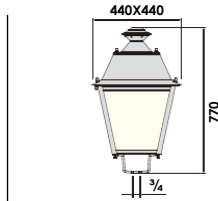

FAROL ECOVILLA IL77 LED

FAROL ECOVILLA IL77 LED CUERPO INY. DE ALUMINIO.

IDEAL PARA CUALQUIER ENTORNO URBANO. CON UN DISEÑO ELEGANTE Y VANGUARDISTA, ALTA RESISTENCIA A LA CORROSION Y ÓXIDO GRACIAS A SU CUERPO DE ALUMINIO INYECTADO. ADEMÁS DE INCLUIR JUNTA DE ESTANQUEIDAD CON TORNILLERÍA DE ACERO INOXIDABLE Y BOLSAS DECORATIVAS DE LATÓN. LACADO AL HORNO 200º POLVO DE POLIÉSTER TERMINACIÓN RAL 9005 NEGRO TEXTURIZADO. OTROS COLORES "CONSULTAR" FIJACIÓN A COLUMNA O BRAZO %.

DISPONIBLE OPCIONAL ADAPTADOR ¾ A 60º. EQUIPADA CON MÓDULO LED CREE XTE R4- 30W-45W-60W-75W-90W-100W CON HASTA 140LM-W. COMO OPCIONAL ES EQUIPADO UN PROTECTOR DE SOBRETENSIONES 10KV. POSIBILIDAD OPCIONAL DE INCORPORAR DRIVER REGULABLE 1.10V

CON HASTA 8 NIVELES DE REGULACIÓN SMARTYI. SISTEMA MIDNIGHT VIRTUAL Y MEMORIZADA O MEDIANTE REGULACIÓN LÍNEA DE MANDO EN CABECERA. (OPCIONAL CONECTOR NEMA 5 O 7 PIN. CUMPLIMIENTO NORMAS: UNE-EN 55015:2013-UNE-EN 61547:2009 UNE-EN 6100-3-2:2014-UNE-EN 6100-3-3:2013. UNE EN 60598-1/2-3

FAYCOBA
ALUMBRADO PÚBLICO

HIGH EFFICIENCY 140LM-W

ALUMINIO

NEW

Opcional Difusores Metacrilato Incoloro, Hielo, Opal, Lagrimado (Consultar)

Opcional Adaptador F. Villa Ref: ADL-¾/60º