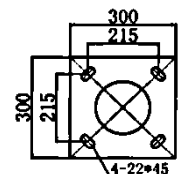

• **GALVANIZADA POR INMERSION EN CALIENTE CONFORME EN-UNE-1461.**

• **TUBO INFERIOR:127Ø Y FUSTE SUPERIOR:90Ø**

• **FABRICADA EN ALTURAS 4MTS-5MTS-6MTS.**

CONFORME NORMA UNE-EN 40-5:2003

• **BAJO PEDIDO PUEDE PINTARSE EN CUALQUIER COLOR RAL.**

Ref	Alt. m/m	Punta m/m	Placa Base m/m M	Dist. Pernos m/m L	Pernos m/m
OPC-4	4000	60m/m	300x300	215	14x350
OPC-5	5000	60m/m	300x300	215	16x350
OPC-6	6000	60m/m	300x300	215	18x400

AMPLIA VARIEDAD DE COLORES RAL A ELEJIR