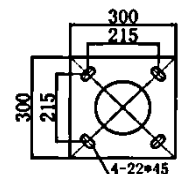

• **GALVANIZADA POR INMERSION EN
 CALIENTE CONFORME EN-UNE-1461.**

• **TUBO INFERIOR:127Ø Y FUSTE SUPERIOR:90Ø**

• **FABRICADA EN ALTURAS 3M-3,5M-4MTS-5MTS-6MTS.**

CONFORME NORMA UNE-EN 40-5:2003

• **BAJO PEDIDO PUEDE PINTARSE
 EN CUALQUIER COLOR RAL.**

Ref	Alt. m/m	Punta m/m	Placa Base m/m M	Dist. Pernos m/m L	Pernos m/m
OP-3	3000	60m/m	300x300	215	14x350
OP-3,5	3500	60m/m	300x300	215	14x350
OP-4	4000	60m/m	300x300	215	14x350
OP-5	5000	60m/m	300x300	215	18x400
OP-6	6000	60m/m	300x300	215	20x500