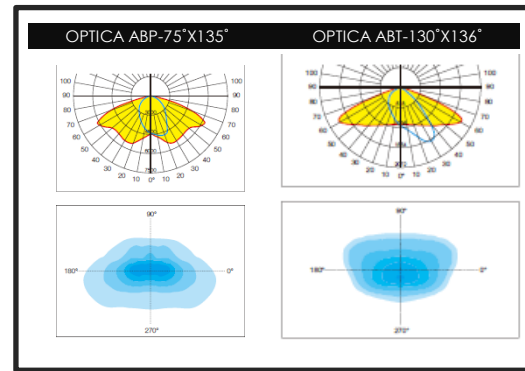

POTENCIAS	30W	45W	60W
TIPO LED	CRE XTE R4	CRE XTE R4	CRE XTE R4
FLUJO LUM.	4200LM	6300LM	8400LM
COLOR	2200K-3000K 4000K-6000K	2200K-3000K 4000K-6000K	2200K-3000K 4000K-6000K
CRI	>70Ra	>70Ra	>70Ra
ANG.APERTURA	75°X135°/130°X136°	75°X135°/130°X136°	75°X135°/130°X136°
CORRIENTE SALIDA	350mA	550mA	700mA
VOLT.SALIDA	40-54V	40-54V	40-54V
GRAD.PROTEC.	IP-66	IP-66	IP-66
FACTOR POTENCIA	>0,98	>0,98	>0,98
IP-DRIVER	IP-67	IP-67	IP-67
GARANTIA	5/7 AÑOS	5/7 AÑOS	5/7 AÑOS