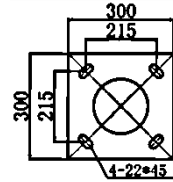

- Material: Fundición Aluminio Inyectado.
- Dimensiones: 600X426m/m
- Difusor: Policarbonato Grabado Endurecido.
- Seguridad Fotobiológica) según EN 62471:2008.
- Acabado: Al Horno Negro Texturizado 9005
- Recomendable Alturas De 3-6 mts..
- Potencia Led: 30W-45W-60W.
- Potencia Entrada: 220V-240V/50-60Hz.
- Tipo Led: CREE XTE R4-24 led,s
- Driver CE-Opcional Regulable 1,10v.
- Opcional: Protector De Sobretensiones 10kv.
- Clase electrica: Clase I/II Opcional.
- Vida Led: 100.000H.
- Norma: UNE EN 60598-1/2-3 H L80-B10
- Temperatura Trabajo Led: -20°C+40°C
- Flujo Hemisferio Superior: <1%
- Grado Hermiticidad: IP-66
- IK-08
- Eficacia Lumen: 140LM-W
- Acceso Mantenimiento Sin Herramientas.
- Compatibilidad Electromagnetica: 55015:2013-UNE-EN 61547:2009-UNE-EN 6100-3-2:2014
- Opciones De Regulacion: 1.10V/Regulacion Media Noche Virtual(MIDNIGHT)Regulacion Linea De Mando/ Conector 5/7 Pin/Regulacion Mediante Fococelula.

DIABOLO T-020 LED

FAYCOBA
ALUMBRADO PUBLICO

COLUMNA SIMPLE TR-T-020

COLUMNA DOBLE TR1-T-020

COLUMNA DOBLE TR2-T-020

Alt. m/m	Punta m/m	Placa Base m/m	Pernos m/m Distancia	Pernos: m/m
3000	60m/m	300x300	215	14x350
3500	60m/m	300x300	215	14x350
4000	60m/m	300x300	215	14x350
5000	60m/m	300x300	215	16x350
6000	60m/m	300x300	215	18x400

DISTANCIA ENTRE PERNOS
PARA ALTURAS:3M-3,5M-4M-5M-6MTS.

BRAZO PREMIUN 700/1000m/m

BRAZO ACARTELADO VALIDO PARA PARED O COLUMNAS.
DISPONIBLE EN MEDIDAS DE 700m/m-1000m/m
GALVANIZADO EN-UNE-1461 PINTURA EPOXI 2 COMPONENTES
MEDIANTE EQUIPO ELECTROSTATICO LS200
RAL ESTÁNDAR NEGRO MATE.
POSIBILIDAD DE OTROS COLORES RAL "CONSULTAR"
PESO: 5,50KG