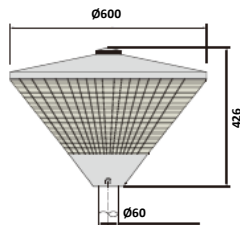

DIABOLO T-020 LED

LUMINARIA DIABOLO T-020 LED CUERPO DE INY. DE ALUMINIO Y DIFUSOR DE POLICARBONATO. IDEAL PARA CUALQUIER ENTORNO URBANO. CON UN DISEÑO ELEGANTE Y VANGUARDISTA, ALTA RESISTENCIA A LA CORROSION Y OXIDO GRACIAS A SU CUERPO DE ALUMINIO INYECTADO. ADEMÁS DE INCLUIR JUNTA DE ESTANQUEIDAD CON TORNILLERÍA DE ACERO INOXIDABLE Y LACADO EXTERIOR AL HORNO 200º POLVO DE POLIÉSTER TERMINACION NEGRO TEXTURIZADO RAL 9005 FIJACION A COLUMNA 60Ø. EQUIPADA CON MÓDULO LED CREE XTE R4- 30W-45W-60W CON HASTA 140LM-W. COMO OPCIONAL ES EQUIPADO UN PROTECTOR DE SOBRETENSIONES 10KV. POSIBILIDAD OPCIONAL DE INCORPORAR DRIVER REGULABLE 1.10V CON HASTA 8 NIVELES DE REGULACION SMARTCYTI. SISTEMA MIDNIGHT VIRTUAL Y MEMORIZADA O MEDIANTE REGULACION LINEA DE MANDO EN CABECERA. (OPCIONAL CONECTOR NEMA 5 O 7 PIN. CUMPLIMIENTO NORMAS: UNE-EN 55015:2013-UNE-EN 61547:2009 UNE-EN 6100-3-2:2014-UNE-EN 6100-3-3:2013. UNE EN 60598-1/2-3

FAYCOBA
ALUMBRADO PÚBLICO

HIGH EFFICIENCY 140LM-W

OPCIONAL DRIVER REGULABLE 1.10V 0 REGULACION MIDNIGHT VIRTUAL PROGRAMABLE CON HASTA 8 ETAPAS

TONALIDADES LED 2200K/3000K/4000K/6000K

LUMINARIA DIABOLO T-020 LED 30W-45W-60W