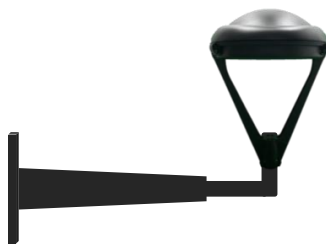

BRAZO PARED MOD.PREMIUM 1000m/m
RAL 9005 NEGRO MATE.