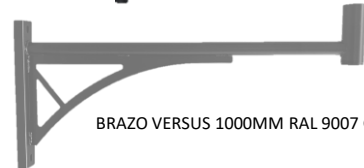

BRAZO VERSUS 700MM RAL 9005 NEGRO MATE