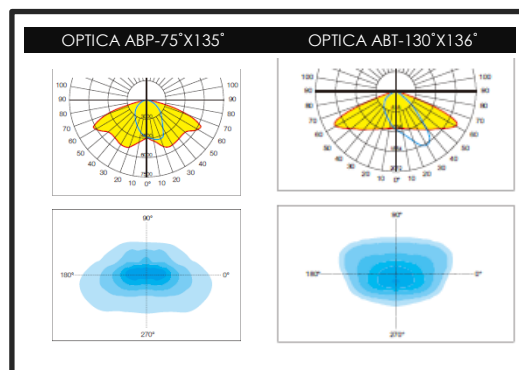

POTENCIAS	30W/45W	60W/75W	90W/100W
TIPO LED	CRE XTE R4	CRE XTE R4	CRE XTE R4
FLUJO LUM.	4200LM/6300LM	8400LM/10500LM	12600LM/14000LM
COLOR	2200K-3000K 4000K-6000K	2200K-3000K 4000K-6000K	2200K-3000K 4000K-6000K
CRI	>70Ra	>70Ra	>70Ra
ANG.APERTURA	75°X135°/130°X136°	75°X135°/130°X136°	75°X135°/130°X136°
CORRIENTE SALIDA	350mA/550mA	700mA/800mA	900mA/950mA
VOLT.SALIDA	40-54V	40-54V	40-54V
GRAD.PROTEC.	IP-66	IP-66	IP-66
FACTOR POTENCIA	>0,98	>0,98	>0,98
IP-DRIVER	IP-67	IP-67	IP-67
GARANTIA	5/7 AÑOS	5/7 AÑOS	5/7 AÑOS