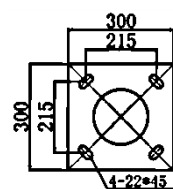

PREMIUN T-20L LED

Alt. m/m	Punta m/m	Placa Base m/m	Pernos m/m Distancia	Pernos: m/m
3000	60m/m	300x300	215	14x350
3500	60m/m	300x300	215	14x350
4000	60m/m	300x300	215	14x350
5000	60m/m	300x300	215	16x350
6000	60m/m	300x300	215	18x400

DISTANCIA ENTRE PERNOS PARA ALTURAS:3M-3,5M-4M-5M-6MTS.