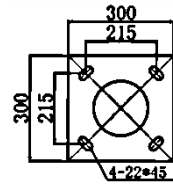

Alt. m/m	Punta m/m	Placa Base m/m	Pernos m/m Distancia	Pernos: m/m
3000	60m/m	300x300	215	14x350
3500	60m/m	300x300	215	14x350
4000	60m/m	300x300	215	14x350
5000	60m/m	300x300	215	16x350
6000	60m/m	300x300	215	18x400

DISTANCIA ENTRE PERNOS
PARA ALTURAS:3M-3,5M-4M-5M-6MTS.

BRAZO PREMIUN 700/1000m/m

• **CARACTERISTICAS:**
BRAZO ACARTELADO VALIDO PARA PARED O COLUMNAS
DIMENSIONES 700m/m-1000m/m
ACERO AL CARBONO Y GALVANIZADO EN-UNE 1461
EN UNA PIEZA,CALIDAD ACERO S-S235JR.