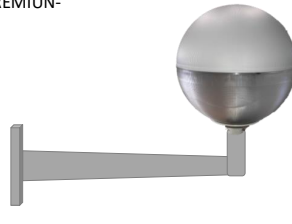

BRAZO PREMIUN+GSEO-PSG RAL 9007