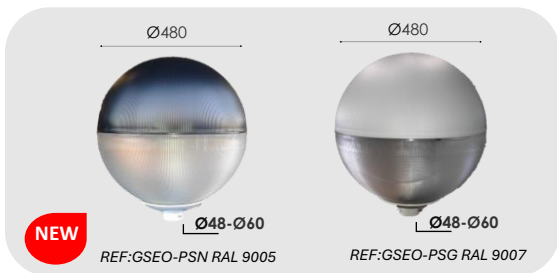

GLOBO SEO LED

LUMINARIA SEO LED DIFUSOR POLICARBONATO PRISMATICO ANTIVANDALICO
IDEAL PARA CUALQUIER ENTORNO URBANO, CON UN DISEÑO MODERNO Y
ALTA RESISTENCIA A LA CORROSION, DISEÑADO ESPECIALMENTE PARA EVITAR LA CONTAMINACION
LUMINICA Y PROYECCION HACIA EL HEMISFERIO SUPERIOR REAL DECRETO:EA-01/EA-07
INCLUYE BASE POLICARBONATO CON JUNTA DE ESTANQUEIDAD.
TORNILLERIA DE ZINCADA+LACADO PARTE SUPERIOR EPOXY 2 COMPONENTES
MEDIANTE EQUIPO ELECTROSTATICO LS200, COLORES RAL 9005 NEGRO MATE O RAL 9007 GRIS.
FIJACION A COLUMNA 48ø 60ø. EQUIPADA CON MODULO LED
CREE XTE R4- 30W-45W-60W CON HASTA 140LM-W. COMO OPCIONAL
ES EQUIPADO UN PROTECTOR DE SOBRETENSIONES 10KV. POSIBILIDAD
OPCIONAL DE INCORPORAR DRIVER REGULABLE 1.10V
CON HASTA 8 NIVELES DE REGULACION SMARCYTI. SISTEMA MIDNIGHT VIRTUAL Y MEMORIZADA
O MEDIANTE REGULACION LINEA DE MANDO EN CABECERA. (OPCIONAL CONECTOR NEMA 5 O 7 PIN.
CUMPLIMIENTO NORMAS: UNE-EN 55015:2013-UNE-EN 61547:2009
UNE-EN 6100-3-2:2014-UNE-EN 6100-3-3:2013. UNE EN 60598-1/2-3

FAYCOBA
ALUMBRADO PUBLICO

**HIGH
EFFICIENCY
140LM-W**

**OPCIONAL DRIVER REGULABLE 1.10V 0
REGULACION MIDNIGHT VIRTUAL
PROGRAMABLE CON HASTA 8 ETAPAS**

TONALIDADES LED 2200K/3000K/4000K/6000K

**LUMINARIA SEO LED
30W-45W-60W**