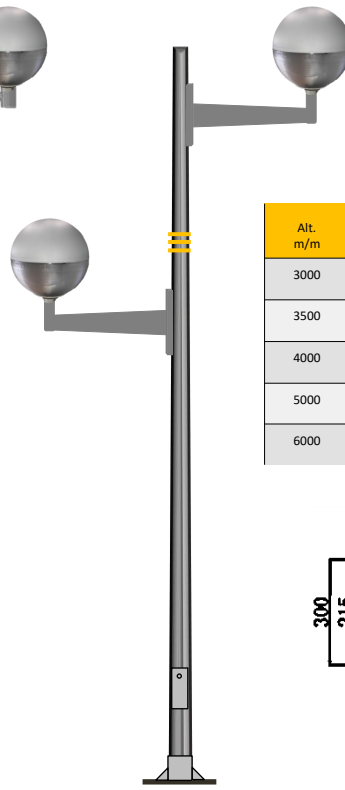

COLUMNA DOBLE TR2-GSEO
AROS YELLOW RAL 9007 GRIS
-BRAZO PREMIUN-

Alt. m/m	Punta m/m	Placa Base m/m	Pernos m/m Distancia	Pernos: m/m
3000	60m/m	300x300	215	14x350
3500	60m/m	300x300	215	14x350
4000	60m/m	300x300	215	14x350
5000	60m/m	300x300	215	16x350
6000	60m/m	300x300	215	18x400

DISTANCIA ENTRE PERNOS
PARA ALTURAS:3M-3,5M-4M-5M-6MTS.