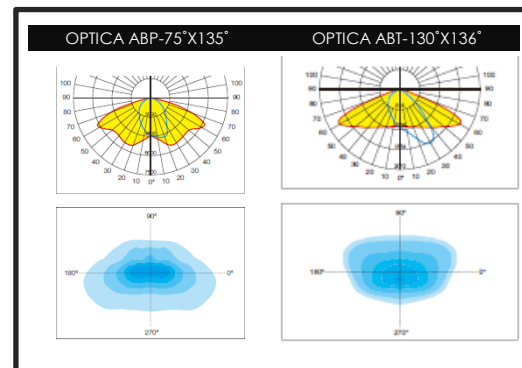

COLUMNA TRONCOCONICA REF:TR
RAL 9005 NEGRO MATE

COLUMNA REF:CL-OPORTO
RAL 9005 NEGRO MATE

COLUMNA TRONCOCONICA REF:TR
AROS YELLOW RAL 9007 GRIS

HIGH
EFFICIENCY
140LM-W

POTENCIAS	30W	45W	60W
TIPO LED	CRE XTE R4	CRE XTE R4	CRE XTE R4
FLUJO LUM.	4200LM	6300LM	8400LM
COLOR	2200K-3000K 4000K-6000K	2200K-3000K 4000K-6000K	2200K-3000K 4000K-6000K
CRI	>70Ra	>70Ra	>70Ra
ANG.APERTURA	75°X135°/130°X136°	75°X135°/130°X136°	75°X135°/130°X136°
CORRIENTE SALIDA	350mA	550mA	700mA
VOLT.SALIDA	40-54V	40-54V	40-54V
GRAD.PROTEC.	IP-66	IP-66	IP-66
FACTOR POTENCIA	>0,98	>0,98	>0,98
IP-DRIVER	IP-67	IP-67	IP-67
GARANTIA	5/7 AÑOS	5/7 AÑOS	5/7 AÑOS