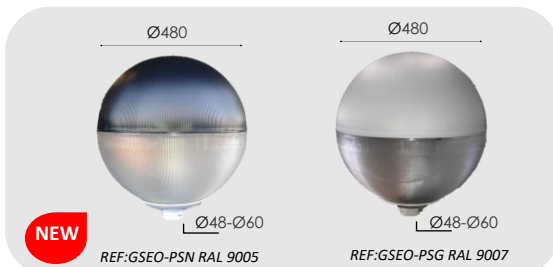

Ref	Largo m/m	Punta m/m	Placa Base m/m
BRZ-PREM-700	700m/m	60m/m	380m/m
BRZ-PREM-1000	1000m/m	60m/m	380m/m

FAYCOBA SE RESERVA EL DERECHO A REALIZAR ALGUNOS CAMBIOS SIN PREVIO AVISO

TONALIDADES LED 2200K/3000K/4000K/6000K

LUMINARIA SEO LED
LED 30W-45W-60W