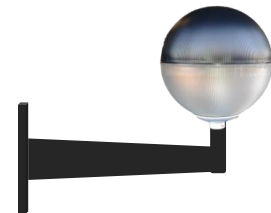

BRAZO PREMIUN+GSEO-PSN RAL 9005
700MM