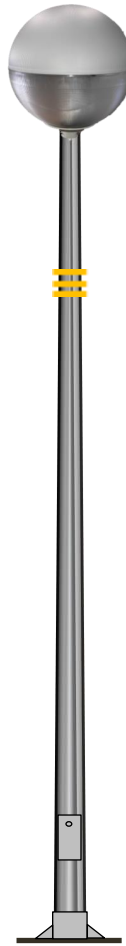

COLUMNA TRONCOCONICA REF:TR
AROS YELLOW RAL 9007 GRIS