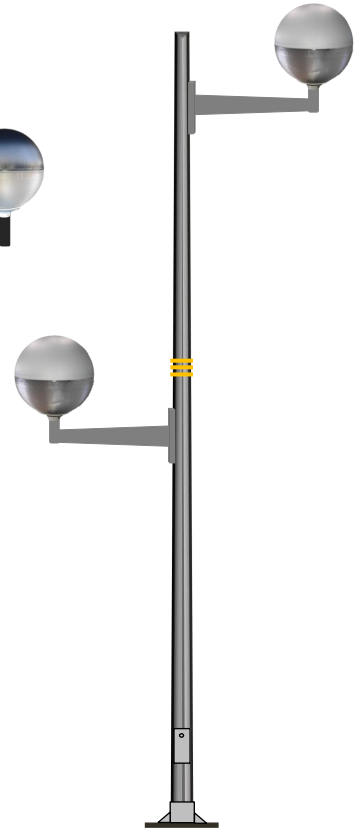

GLOBO SEO LED

LUMINARIA SEO LED DIFUSOR POLICARBONATO PRISMATICO ANTIVANDALICO
 IDEAL PARA CUALQUIER ENTORNO URBANO, CON UN DISEÑO MODERNO Y
 ALTA RESISTENCIA A LA CORROSION, DISEÑADO ESPECIALMENTE PARA EVITAR LA CONTAMINACION
 LUMINICA Y PROYECCION HACIA EL HEMISFERIO SUPERIOR REAL DECRETO:EA-01/EA-07
 INCLUYE BASE POLICARBONATO CON JUNTA DE ESTANQUEIDAD.
 TORNILLERIA DE ZINCADA+LACADO PARTE SUPERIOR EPOXY 2 COMPONENTES
 MEDIANTE EQUIPO ELECTROSTATICO LS200, COLORES RAL 9005 NEGRO MATE O RAL 9007 GRIS.
 FIJACION A COLUMNA 48ø 60ø. EQUIPADA CON MODULO LED
 CREE XTE R4- 30W-45W-60W CON HASTA 140LM-W. COMO OPCIONAL
 ES EQUIPADO UN PROTECTOR DE SOBRETENSIONES 10KV. POSIBILIDAD
 OPCIONAL DE INCORPORAR DRIVER REGULABLE 1.10V
 CON HASTA 8 NIVELES DE REGULACION SMARCYTI. SISTEMA MIDNIGHT VIRTUAL Y MEMORIZADA
 O MEDIANTE REGULACION LINEA DE MANDO EN CABECERA. (OPCIONAL CONECTOR NEMA 5 O 7 PIN.
 CUMPLIMIENTO NORMAS: UNE-EN 55015:2013-UNE-EN 61547:2009
 UNE-EN 6100-3-2:2014-UNE-EN 6100-3-3:2013. UNE EN 60598-1/2-3

FAYCOBA
 ALUMBRADO PUBLICO

COLUMNA SIMPLE TR1-GSEO
 PSG-RAL 9007 AROS YELLOW
 -BRAZO PREMIUN-

COLUMNA SIMPLE TR-GSEO
 PSN-RAL 9005 NEGRO MATE
 -BRAZO PREMIUN-

COLUMNA DOBLE TR1-GSEO
 PSN-RAL 9005 NEGRO MATE
 -BRAZO PREMIUN-