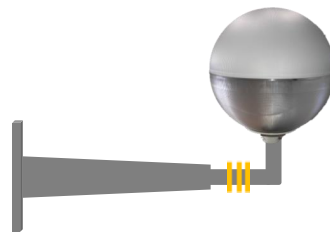

BRAZO PARED MOD.PREMIUM 1000m/m
GSEO-PG RAL 9007 GRIS AROS YELLOW

FAYCOBA
ALUMBRADO PUBLICO