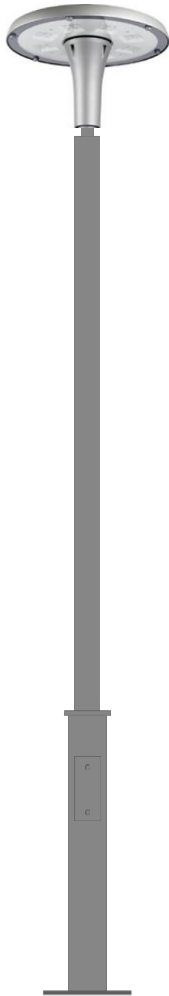

SETEC T-190B LED

LUMINARIA SETEC T-190B LED CUERPO DE INY. DE ALUMINIO Y CRISTAL TEMPLADO IDEAL PARA CUALQUIER ENTORNO URBANO. CON UN DISEÑO ELEGANTE Y VANGUARDISTA, ALTA RESISTENCIA A LA CORROSION Y OXIDO GRACIAS A SU CUERPO DE ALUMINIO INYECTADO. ADEMÁS DE INCLUIR JUNTA DE ESTANQUEIDAD CON TORNILLERÍA DE ACERO INOXIDABLE Y LACADO EXTERIOR AL HORNO 200º POLVO DE POLIESTER TERMINACION GRIS TEXTURIZADO RAL 9007 FIJACION A COLUMNA 60Ø. EQUIPADA CON MODULO LED CREE XTE R4 40W-60W CON HASTA 140LM-W. EQUIPADO DE SERIE PROTECTOR DE SOBRETENSIONES 10KV. POSIBILIDAD OPCIONAL DE INCORPORAR DRIVER REGULABLE 1.10V CON HASTA 8 NIVELES DE REGULACION SMARCYTI. SISTEMA MIDNIGHT VIRTUAL Y MEMORIZADA O MEDIANTE REGULACION LINEA DE MANDO EN CABECERA. (OPCIONAL CONECTOR NEMA 5 O 7 PIN. CUMPLIMIENTO NORMAS: UNE-EN 55015:2013-UNE-EN 61547:2009 UNE-EN 6100-3-2:2014-UNE-EN 6100-3-3:2013. UNE EN 60598-1/2-3

CODE CODIGO	LAMP LAMPARA	OUTPUT POWER POTENCIA	LED PCS Nº DE LED	LUMEN LUMENES	KG
/	LED	/	/	/	/
SETEC T-190B4 LED-40W		40W	32	5600LM	5,8KG
SETEC T-190B6 LED-60W		60W	32	8400LM	5,9KG

SETEC T-190B LED

COMO OPCIONAL
GRABADO LASER
ESCUUDO CIUDAD

BRAZO PARED MOD.VERSUS 700m/m

BRAZO PARED MOD.PREMIUN 1000m/m
AROS YELLOW

BRAZO PARED MOD.PREMIUN 700m/m

COLUMNA CILINDRICA REF:CLR
AROS YELLOW

COLUMNA REF:CL-OPORTO
RAL 9007

COLUMNA TRONCOCONICA REF:TR
AROS YELLOW