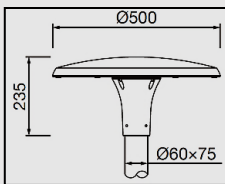

NEW

TONALIDADES LED 4000K CCT

Ref	LARGO m/m	Punta m/m	Placa Base m/m
BRZ-PREM-700	700m/m	60m/m	380m/m
BRZ-PREM-1000	1000m/m	60m/m	380m/m

LUMINARIA SETEC T-190B
LED 40W-60W