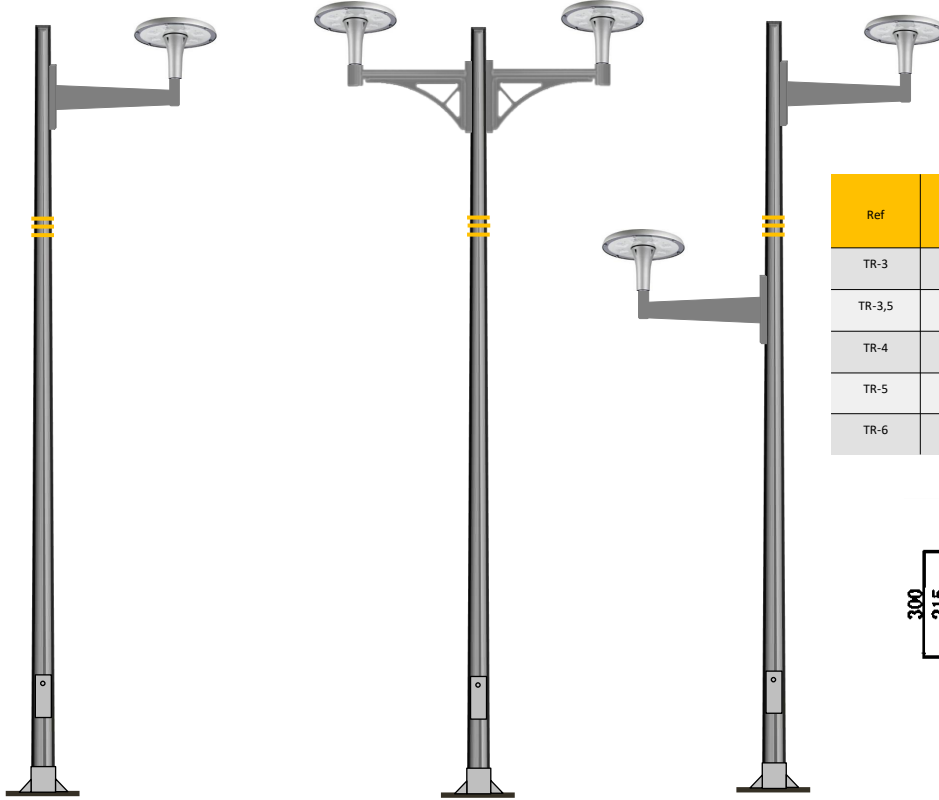

SETEC T-190B LED

FAYCOBA
ALUMBRADO PUBLICO