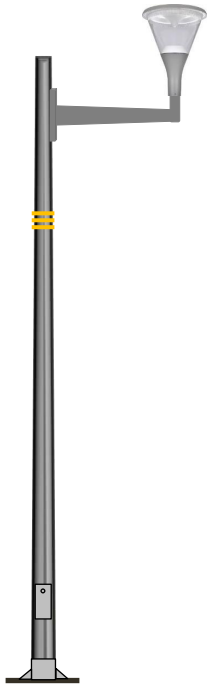

BRAZO PREMIUN 700/1000m/m

BRAZO ACARTELADO VALIDO PARA PARED O COLUMNAS.
DISPONIBLE EN MEDIDAS DE 700m/m-1000m/m
GALVANIZADO EN-UNE-1461 PINTURA EPOXI 2 COMPONENTES
MEDIANTE EQUIPO ELECTROSTATICO LS200
RAL ESTÁNDAR NEGRO MATE.
POSIBILIDAD DE OTROS COLORES RAL "CONSULTAR"
PESO: 5,50KG