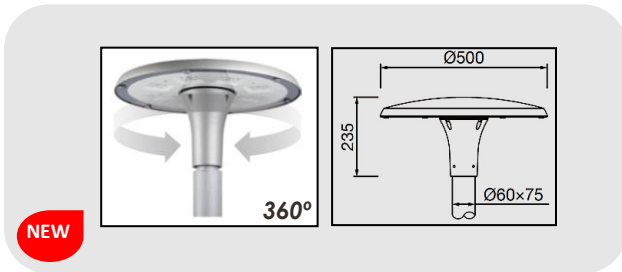

SETEC T-190B LED

LUMINARIA SETEC T-190B LED CUERPO DE INY. DE ALUMINIO Y CRISTAL TEMPLADO IDEAL PARA CUALQUIER ENTORNO URBANO. CON UN DISEÑO ELEGANTE Y VANGUARDISTA, ALTA RESISTENCIA A LA CORROSION Y OXIDO GRACIAS A SU CUERPO DE ALUMINIO INYECTADO. ADEMÁS DE INCLUIR JUNTA DE ESTANQUEIDAD CON TORNILLERÍA DE ACERO INOXIDABLE Y LACADO EXTERIOR AL HORNO 200º POLVO DE POLIESTER TERMINACION GRIS TEXTURIZADO RAL 9007 FIJACION A COLUMNA 60Ø. EQUIPADA CON MODULO LED CREE XTE R4 40W-60W CON HASTA 140LM-W. EQUIPADO DE SERIE PROTECTOR DE SOBRETENSIONES 10KV. POSIBILIDAD OPCIONAL DE INCORPORAR DRIVER REGULABLE 1.10V CON HASTA 8 NIVELES DE REGULACION SMARCYTI. SISTEMA MIDNIGHT VIRTUAL Y MEMORIZADA O MEDIANTE REGULACION LINEA DE MANDO EN CABECERA. (OPCIONAL CONECTOR NEMA 5 O 7 PIN. CUMPLIMIENTO NORMAS: UNE-EN 55015:2013-UNE-EN 61547:2009 UNE-EN 6100-3-2:2014-UNE-EN 6100-3-3:2013. UNE EN 60598-1/2-3

FAYCOBA
ALUMBRADO PUBLICO

HIGH EFFICIENCY 140LM-W

OPCIONAL DRIVER REGULABLE 1.10V 0 REGULACION MIDNIGHT VIRTUAL PROGRAMABLE CON HASTA 6 ETAPAS

TONALIDADES LED 4000K

LUMINARIA SETEC T-190B LED 40W-60W