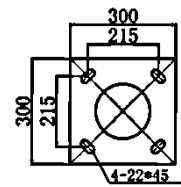

DISTANCIA ENTRE PERNOS
PARA ALTURAS:3M-3,5M-4M-5M-6MTS.

COLUMNA SIMPLE TR-SETEC
AROS YELLOW

COLUMNA DOBLE TR1-SETEC
AROS YELLOW

COLUMNA DOBLE TR2-SETEC
AROS YELLOW

BRAZO PREMIUN 700/1000m/m

BRAZO ACARTELADO VALIDO PARA PARED O COLUMNAS.
DISPONIBLE EN MEDIDAS DE 700m/m-1000m/m
GALVANIZADO EN-UNE-1461 PINTURA EPOXI 2 COMPONENTES
MEDIANTE EQUIPO ELECTROSTATICO LS200
RAL ESTÁNDAR NEGRO MATE.
POSIBILIDAD DE OTROS COLORES RAL "CONSULTAR"
PESO: 5,50KG