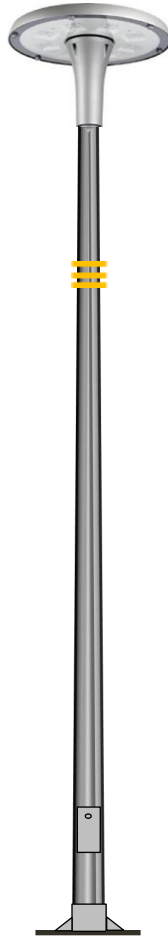

SETEC T-190B LED

LUMINARIA SETEC T-190B LED CUERPO DE INY. DE ALUMINIO Y CRISTAL TEMPLADO IDEAL PARA CUALQUIER ENTORNO URBANO. CON UN DISEÑO ELEGANTE Y VANGUARDISTA, ALTA RESISTENCIA A LA CORROSION Y OXIDO GRACIAS A SU CUERPO DE ALUMINIO INYECTADO. ADEMÁS DE INCLUIR JUNTA DE ESTANQUEIDAD CON TORNILLERÍA DE ACERO INOXIDABLE Y LACADO EXTERIOR AL HORNO 200º POLVO DE POLIESTER TERMINACION GRIS TEXTURIZADO RAL 9007 FIJACION A COLUMNA 60Ø. EQUIPADA CON MODULO LED CREE XTE R4 40W-60W CON HASTA 140LM-W. EQUIPADO DE SERIE PROTECTOR DE SOBRETENSIONES 10KV. POSIBILIDAD OPCIONAL DE INCORPORAR DRIVER REGULABLE 1.10V CON HASTA 8 NIVELES DE REGULACION SMARCYTI. SISTEMA MIDNIGHT VIRTUAL Y MEMORIZADA O MEDIANTE REGULACION LINEA DE MANDO EN CABECERA. (OPCIONAL CONECTOR NEMA 5 O 7 PIN. CUMPLIMIENTO NORMAS: UNE-EN 55015:2013-UNE-EN 61547:2009 UNE-EN 6100-3-2:2014-UNE-EN 6100-3-3:2013. UNE EN 60598-1/2-3

CODE CODIGO	LAMP LAMPARA	OUTPUT POWER POTENCIA	LED PCS Nº DE LED	LUMEN LUMENES	KG
/	LED	/	/	/	/
SETEC T-190B4 LED-40W		40W	32	5600LM	5,8KG
SETEC T-190B6 LED-60W		60W	32	8400LM	5,9KG

SETEC T-190B LED

COMO OPCIONAL
GRABADO LASER
ESCUUDO CIUDAD

BRAZO PARED MOD.VERSUS 700m/m

BRAZO PARED MOD.PREMIUN 1000m/m
AROS YELLOW

BRAZO PARED MOD.PREMIUN 700m/m

COLUMNA CILINDRICA REF:CLR
AROS YELLOW

COLUMNA REF:CL-OPORTO
RAL 9007

COLUMNA TRONCOCONICA REF:TR
AROS YELLOW