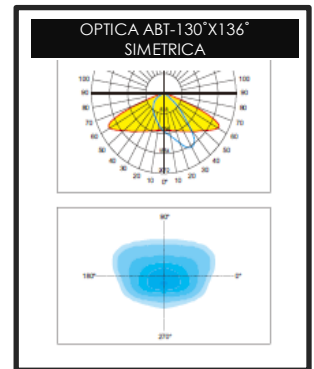

POTENCIAS	/	40W	60W
TIPO LED	/	CRE XTE R4	CRE XTE R4
FLUJO LUM.	/	5600LM	8400LM
COLOR	/	CCT 4000K	CCT 4000K
CRI	/	>70Ra	>70Ra
ANG.APERTURA	/	130°X136°	130°X136°
CORRIENTE SALIDA	/	550mA	700mA
VOLT.SALIDA	/	40-54V	40-54V
GRAD.PROTEC.	/	IP-66	IP-66
FACTOR POTENCIA	/	>0,98	>0,98
IP-DRIVER	/	IP-67	IP-67
GARANTIA	/	5/7 AÑOS	5/7 AÑOS