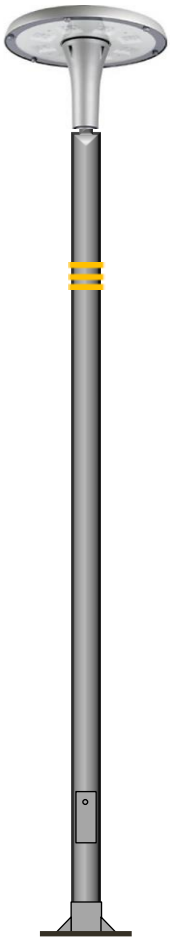

COLUMNA CILINDRICA REF:CLR
AROS YELLOW